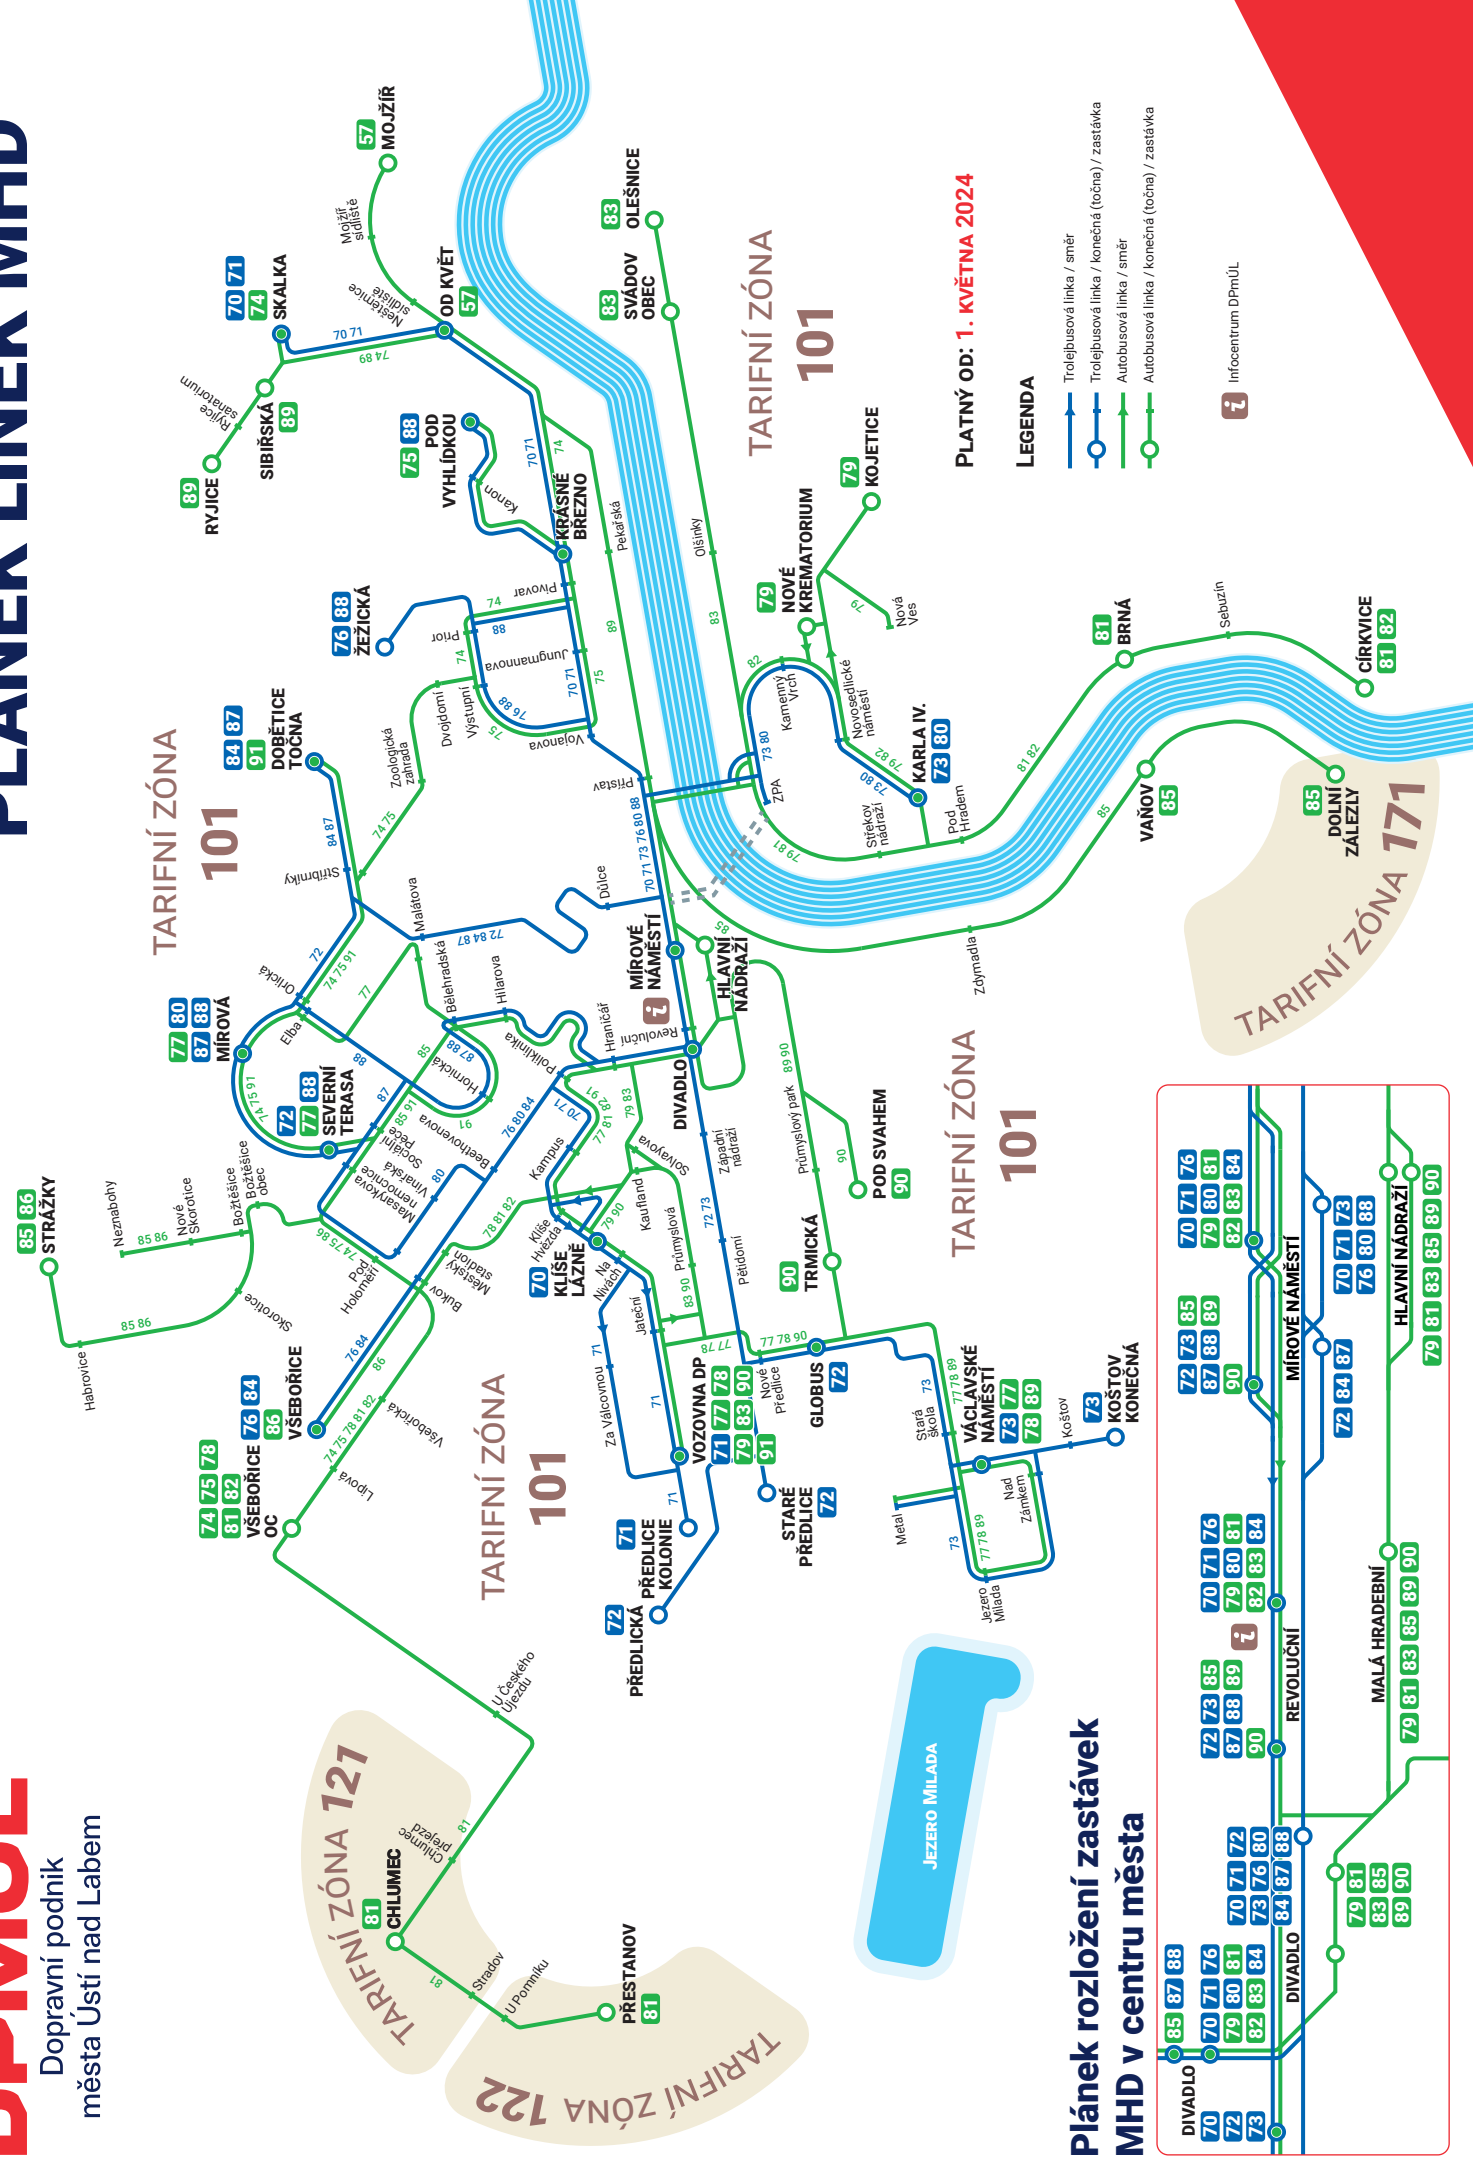

číslo linky	trasa linky
89	Václavské náměstí • (Nad Zámkem • Jezero Milada • Edisonova - Metal - Zámecká - Gogolova) • Stará škola • Za Humny • Nová škola (T) • Bělský můstek • Trmická • Průmyslový park • Fibichova • Drážní • Divadlo • Malá Hradební (T) • Hlavní nádraží (T) • Revoluční (Z) • Mírové náměstí (Z) • Stavební stroje • Pekařská • Karolíny Světlé (T) • Svádovský přívoz • Opletalova • OD Květ • Ryjická (Z) • Sibiřská sídliště • Sibiřská • Ryjice sanatorium • Ryjice
90	Vozovna DP • Jateční • Na Nivách • Klíše lázně • V Besídkách • Kaufland • Průmyslová • U Vlečky • Textilní • Nové Předlice • Globus • Trmická • Průmyslový park • Hostovická • Pod Svahem • Hostovická • Fibichova • Drážní • Divadlo (T) • Malá Hradební (T) • Hlavní nádraží (T) • Revoluční (Z) • Mírové náměstí (Z)
91	Dobětice točna • Dobětice • Poláčkova • Stříbrníky • Stříbrnická • Orlická • Stavbařů • Mírová • Větrná • Gagarinova • Severní Terasa • Sociální Péče • Střední školy • Hornická • Bělehradská • Hilarova • Poliklinika • Kampus • Bezručova • Klíše Hvězda • Klíše lázně • Na Nivách • Jateční • Vozovna DP

Noční linkové vedení

platné od 1. května 2024

číslo linky	trasa linky
41	Vozovna DP • Jateční • Na Nivách - Klíše lázně • Klíše Hvězda • Bezručova (Z) • Kampus • Poliklinika • Hraničář • Divadlo • Malá Hradební (T) • Hlavní nádraží (T) • Mírové náměstí (Z) • Revoluční (Z) • Přístav • Vojanova • Jungmannova • Krásné Březno • Svádovský přívoz • Opletalova • OD Květ - Neštěmice sídliště • Mojžíř sídliště • Mojžíř - Ryjická • Skalka
42	Václavské náměstí • Stará škola • Za Humny • Bělský Můstek • Globus • Nové Předlice • (Vozovna DP • vybrané spoje) – U Vozovny - Nové Předlice • Na Luhách • Pětidomí • Dílny • Západní nádraží • Divadlo • Malá Hradební • Hlavní nádraží • Kamenný Vrch škola (T) • Kamenný Vrch (T) - Střekov II (T) • Poslední cesta • Novosedlické náměstí (T) • V Zeleni (T) • Šafaříkovo náměstí (T) • Karla IV. (T) - Ovčácká stezka • Pod Hradem • Střekov osada • Zahradnictví • Lázně • Rodinova • Na Rybárně • Brná osada • Brná • Brná osada • Na Rybárně • Lázně • Zahradnictví • Střekov osada • Pod Hradem • Ovčácká stezka - Střekov nádrží (Z) • Děčínská (Z) • ZPA (Z) • Mírové náměstí • Revoluční • Západní nádraží • Dílny • Pětidomí • Na Luhách • (Vozovna DP • vybrané spoje) • Nové Předlice • U Vozovny • Staré Předlice - Nové Předlice • Globus • (Trmická • jeden spoj) • Bělský můstek • Za Humny • Staré škola • Václavské náměstí
43	Severní Terasa • Gagarinova • Větrná • Mírová • Stavbařů • Elba • Krušnohorská • Střední školy • Hornická • Bělehradská • Hilarova • Hraničář • Divadlo • Revoluční (Z) • Mírové náměstí • Důlce • Stříbrnické nivy • Malátova • V Rokli • Stříbrníky • Poláčkova • Dobětice • Dobětice točna
46	Všebořice • Na Kohoutě • Dukelských Hrdinů • Kapitána Jaroše • Bukov rondel (Z) • Bukov • Zimní stadion (T) • Městský stadion • Beethovenova • Šaldova • Poliklinika • Hraničář • Divadlo • Revoluční (Z) • Mírové náměstí • Přístav • Vojanova • Autoškola • Výstupní • Prior • Krčínova • Pivovar • Krásné Březno • Na Sklípku • U Studánky • Neštěmická • Kanon • Svatopluka Čecha • Pod Vyhlídkou

Legenda:

- **zeleně** autobusové linky
- **modře** trolejbusové linky
- (T) zastávka jen ve směru TAM
- (Z) zastávka jen ve smětu ZPĚT
- text kurzívou úsek jen vybranými spoji
- **tučné písmo** konečná/počáteční zastávka