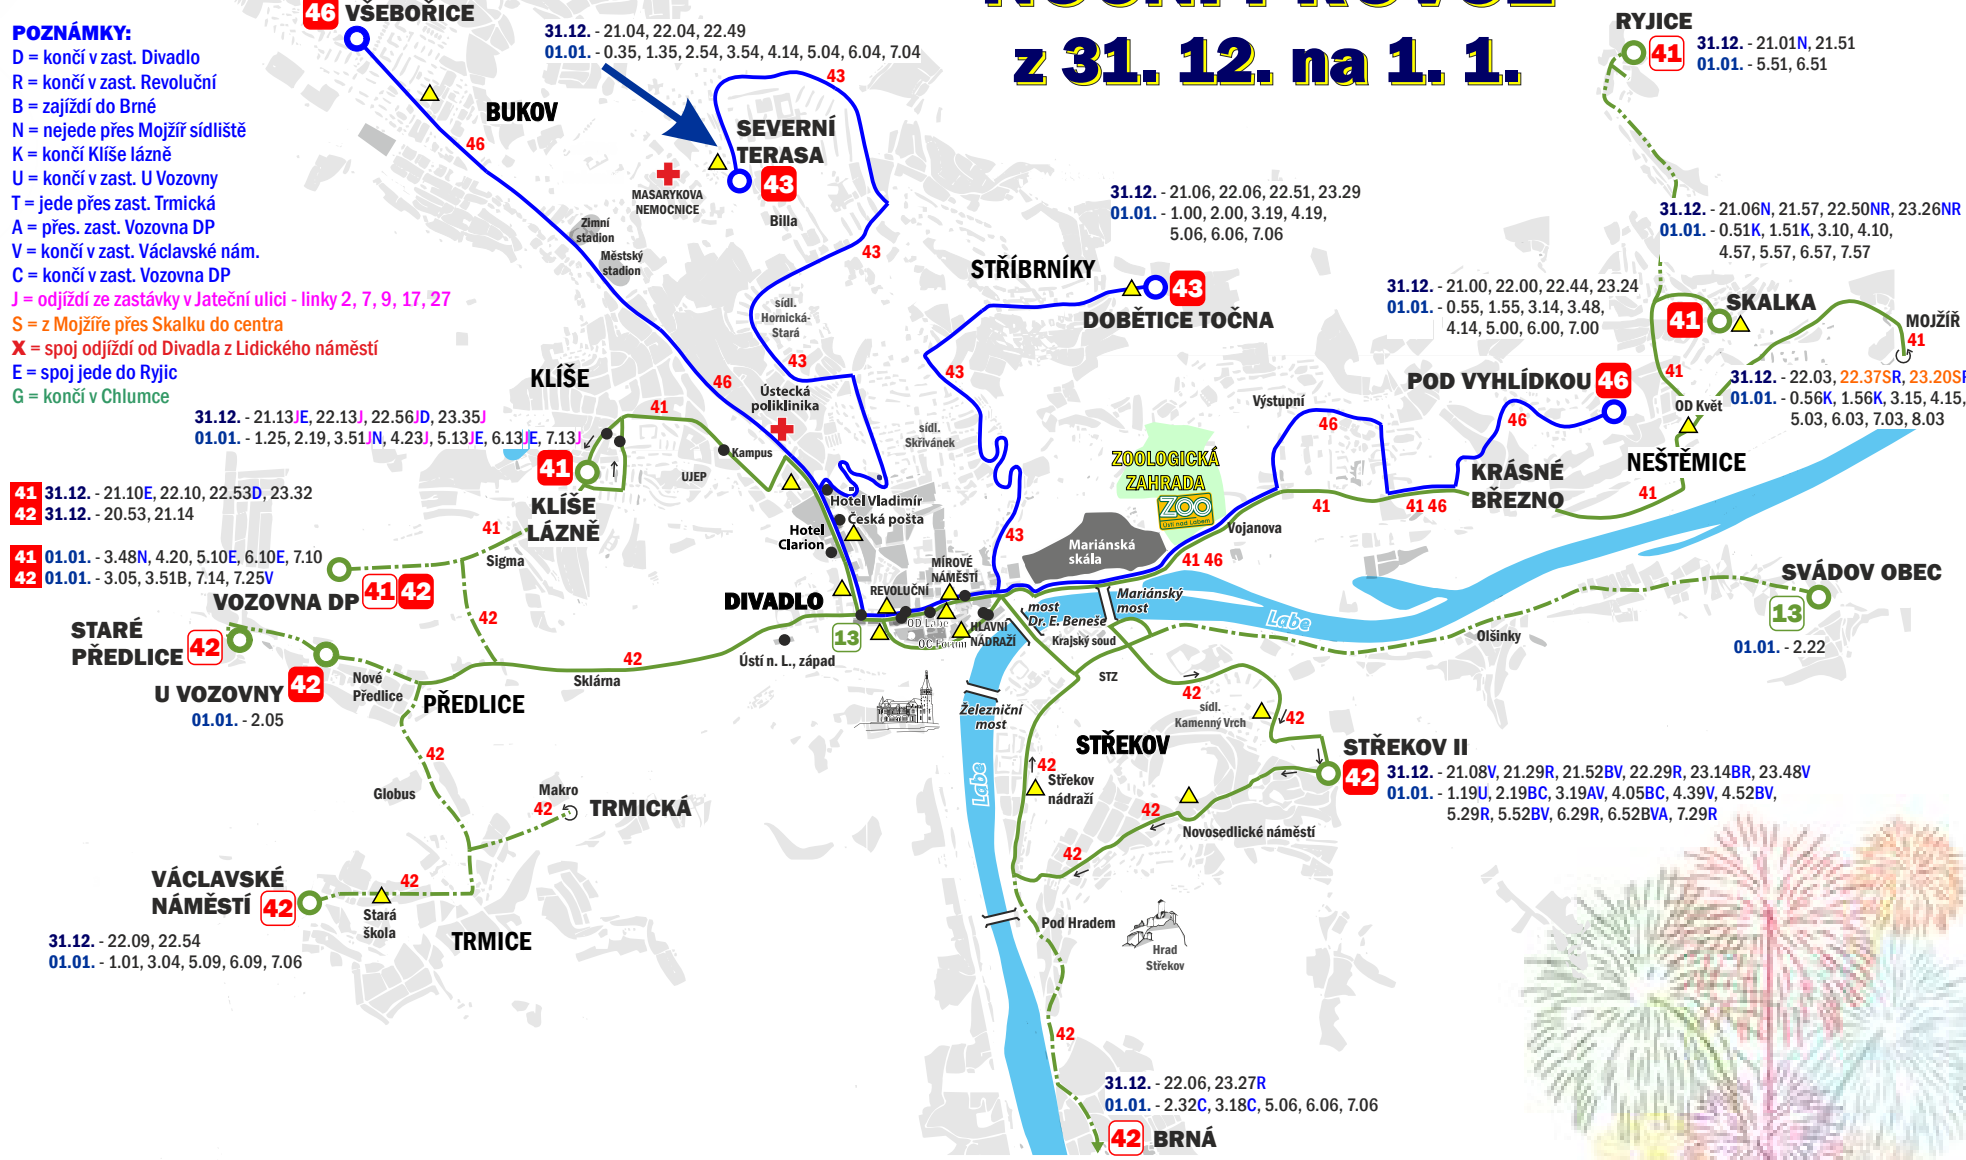

NOČNÍ PROVOZ z 31. 12. na 1. 1.

31.12. - 21.07, 22.07, 22.52, 23.29
01.01. - 1.00, 2.00, 3.19, 3.44, 4.17, 5.07, 6.07, 7.07

POZNÁMKY:

- D = končí v zast. Divadlo
- R = končí v zast. Revoluční
- B = zajíždí do Brně
- N = nejede přes Mojžíř sídliště
- K = končí Klíše lázně
- U = končí v zast. U Vozovny
- T = jede přes zast. Trmická
- A = přes. zast. Vozovna DP
- V = končí v zast. Václavské nám.
- C = končí v zast. Vozovna DP
- J = odjíždí ze zastávky v Jateční ulici - linky 2, 7, 9, 17, 27
- S = z Mojžíře přes Skalku do centra
- X = spoj odjíždí od Divadla z Lidického náměstí
- E = spoj jede do Ryjic
- G = končí v Chlumce

41 31.12. - 21.10E, 22.10, 22.53D, 23.32
42 31.12. - 20.53, 21.14
41 01.01. - 3.48N, 4.20, 5.10E, 6.10E, 7.10
42 01.01. - 3.05, 3.51B, 7.14, 7.25V

42 STARÉ PŘEDLICE
42 U VOZOVNY
01.01. - 2.05

42 VÁCLAVSKÉ NÁMĚSTÍ
31.12. - 22.09, 22.54
01.01. - 1.01, 3.04, 5.09, 6.09, 7.06

DIVADLO - směr Hlavní nádraží (příjezdy)
801 31.12. - 18.33, 20.03, 21.33, 23.23
801 01.01. - 0.33, 2.03, 3.03, 4.33, 5.23, 7.33

DIVADLO - směr Chabařovice, Chlumec
801 31.12. - 17.40, 19.10, 20.40, 22.30, 23.40
801 01.12. - 1.10, 2.10, 3.10, 4.44G, 6.40