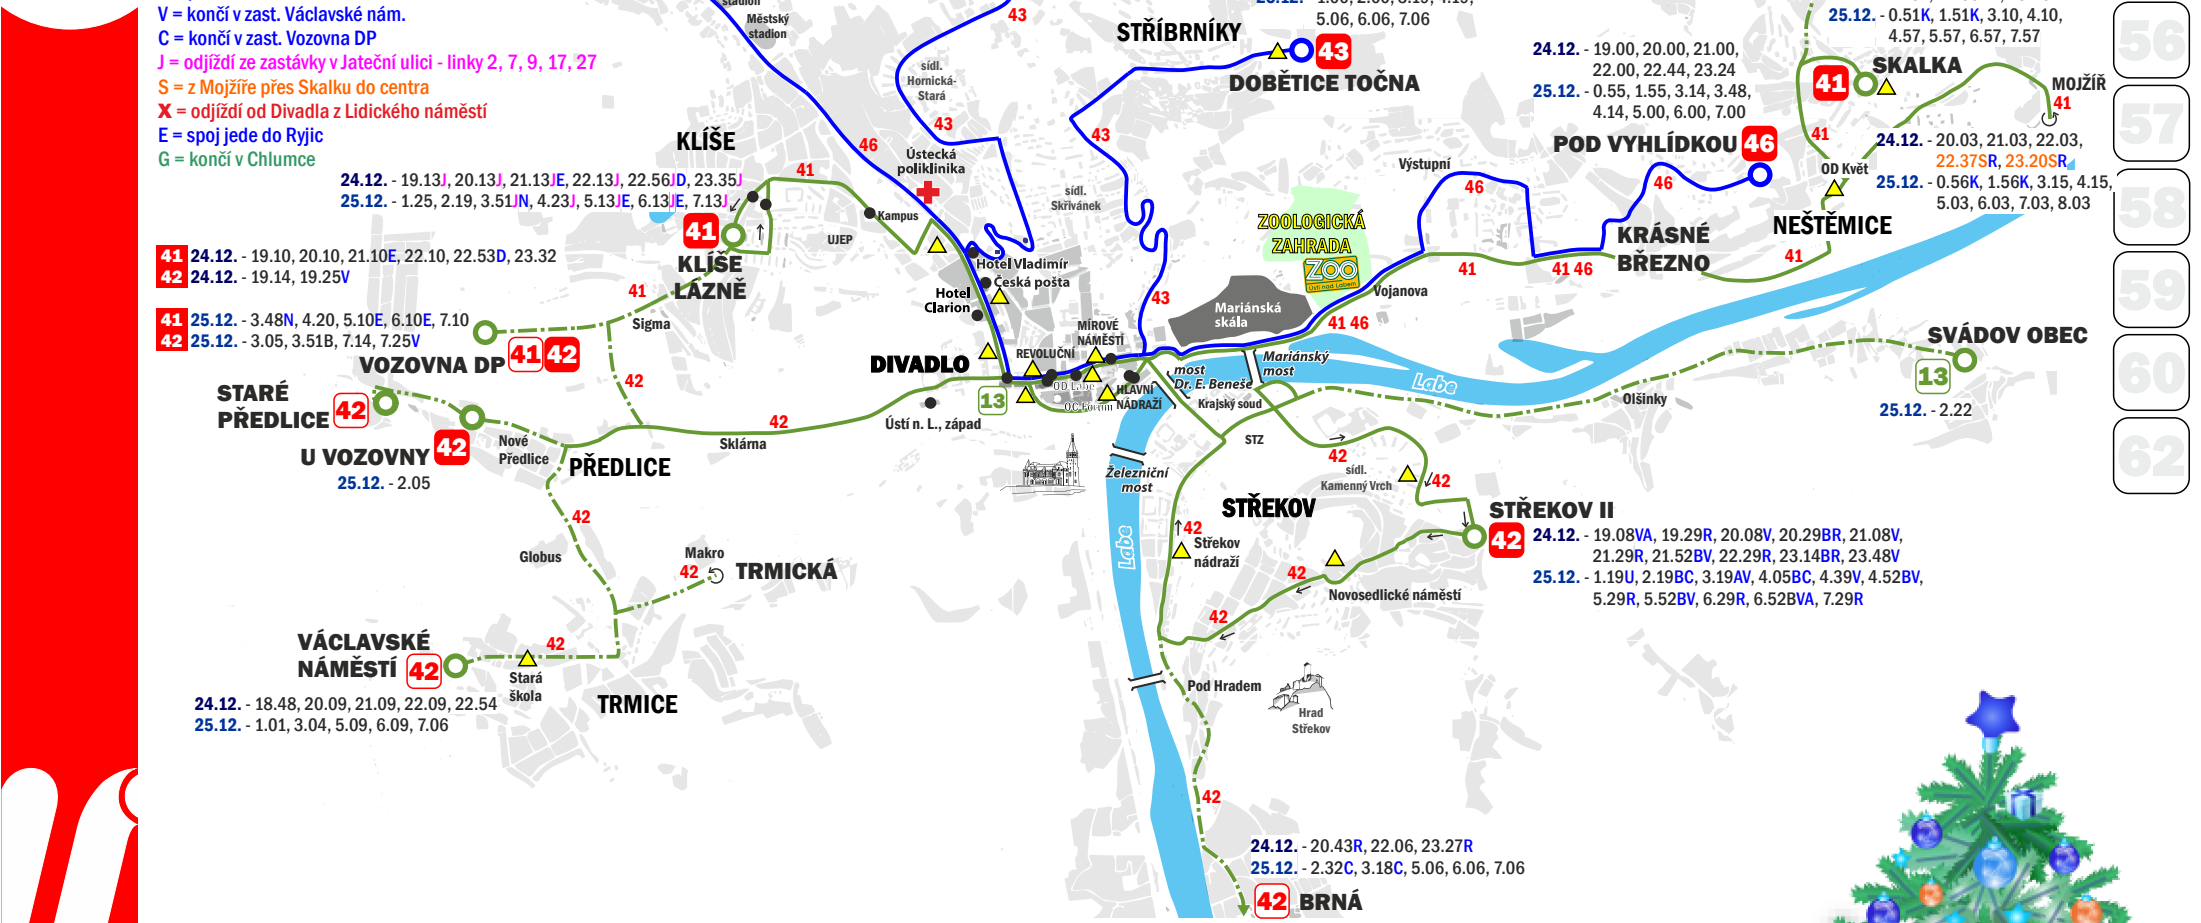

NOČNÍ PROVOZ z 24. 12. na 25. 12.

24.12. - 19.07, 20.07, 21.07, 22.07, 22.52, 23.29
25.12. - 1.00, 2.00, 3.19, 3.44, 4.17, 5.07, 6.07, 7.07

POZNÁMKY:

- D = končí v zast. Divadlo
- R = končí v zast. Revoluční
- B = zajíždí do Brné
- N = nejede přes Mojžíř sídliště
- K = končí Klíše lázně
- U = končí v zast. U Vozovny
- T = jede přes zast. Trmická
- A = přes. zast. Vozovna DP
- V = končí v zast. Václavské nám.
- C = končí v zast. Vozovna DP
- J = odjíždí ze zastávky v Jateční ulici - linky 2, 7, 9, 17, 27
- S = z Mojžíře přes Skalku do centra
- X = odjíždí od Divadla z Lidického náměstí
- E = spoj jede do Ryjic
- G = končí v Chlumce

41 24.12. - 19.10, 20.10, 21.10E, 22.10, 22.53D, 23.32
42 24.12. - 19.14, 19.25V
41 25.12. - 3.48N, 4.20, 5.10E, 6.10E, 7.10
42 25.12. - 3.05, 3.51B, 7.14, 7.25V

42 24.12. - 18.48, 20.09, 21.09, 22.09, 22.54
25.12. - 1.01, 3.04, 5.09, 6.09, 7.06

DIVADLO - směr Hlavní nádraží (příjezdy)
801 24.12. - 17.03, 18.33, 20.03, 21.33, 23.23
801 25.12. - 0.33, 2.03, 3.03, 4.33, 5.23, 7.33

DIVADLO - směr Chabařovice, Chlumec
801 24.12. - 16.10, 17.40, 19.10, 20.40, 22.30, 23.40
801 25.12. - 1.10, 2.10, 3.10, 4.44G, 6.40