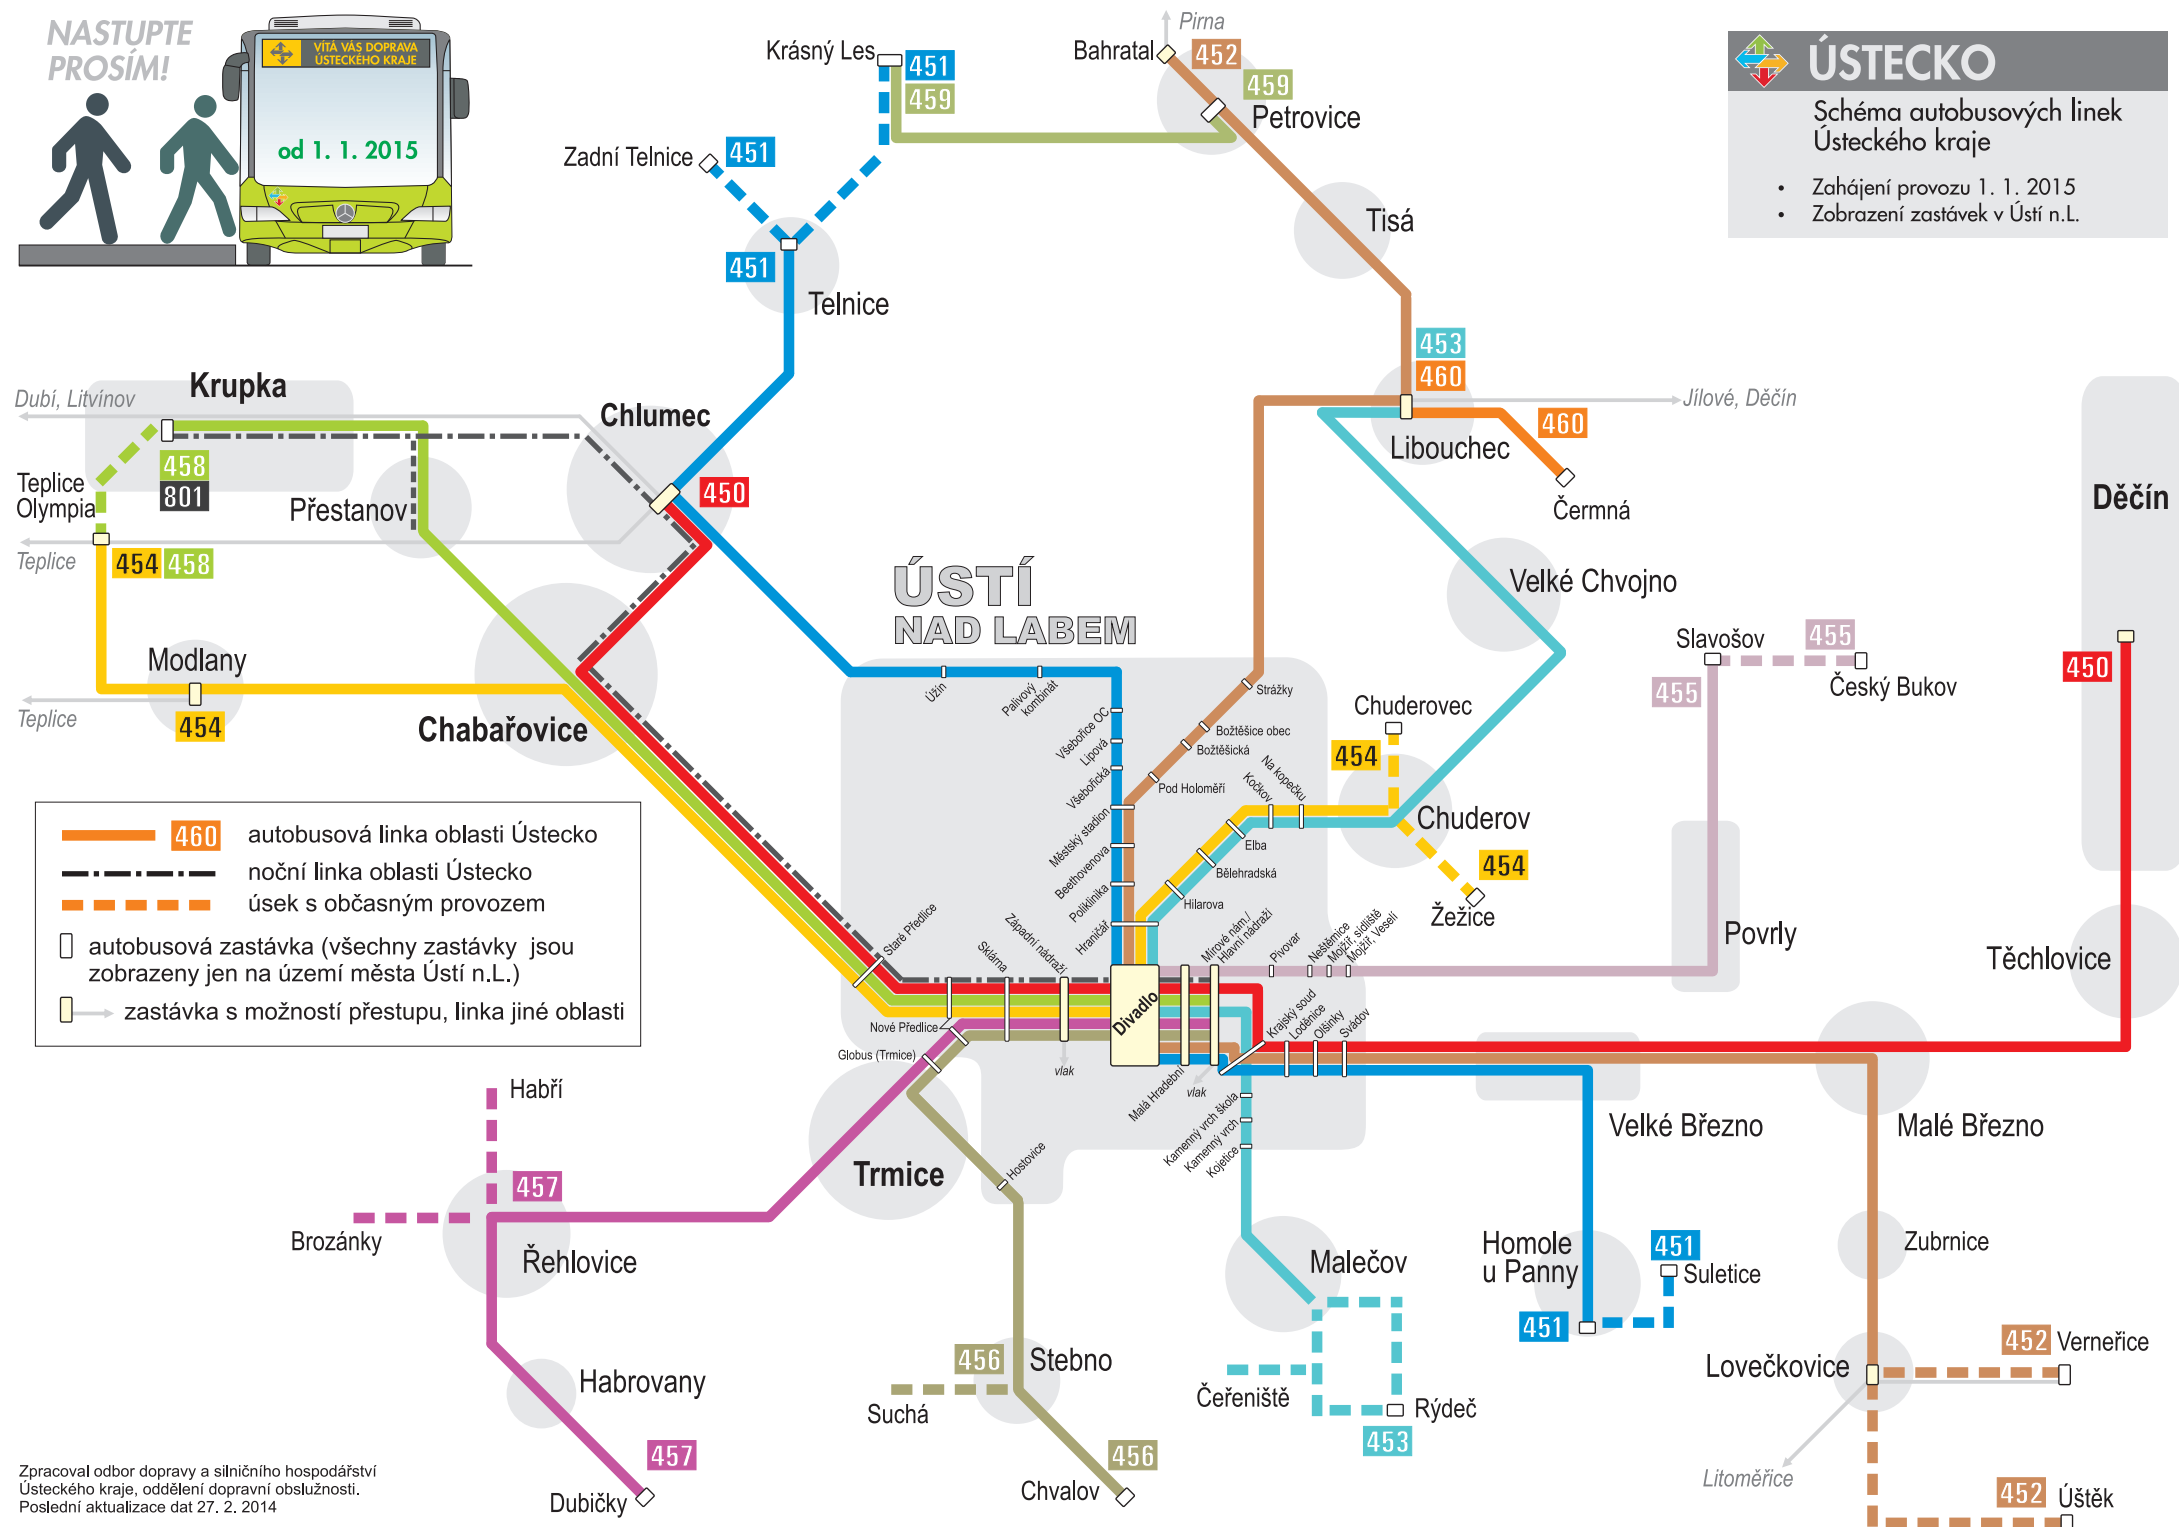

NASTUPE
PROSÍM!

ÚSTECKO

Schéma autobusových linek Ústeckého kraje

- Zahájení provozu 1. 1. 2015
- Zobrazení zastávek v Ústí n.L.

— **460** autobusová linka oblasti Ústecko
- - - noční linka oblasti Ústecko
- - - úsek s občasným provozem
□ autobusová zastávka (všechny zastávky jsou zobrazeny jen na území města Ústí n.L.)
□ → zastávka s možností přestupu, linka jiné oblasti

Zpracoval odbor dopravy a silničního hospodářství Ústeckého kraje, oddělení dopravní obslužnosti. Poslední aktualizace dat 27. 2. 2014