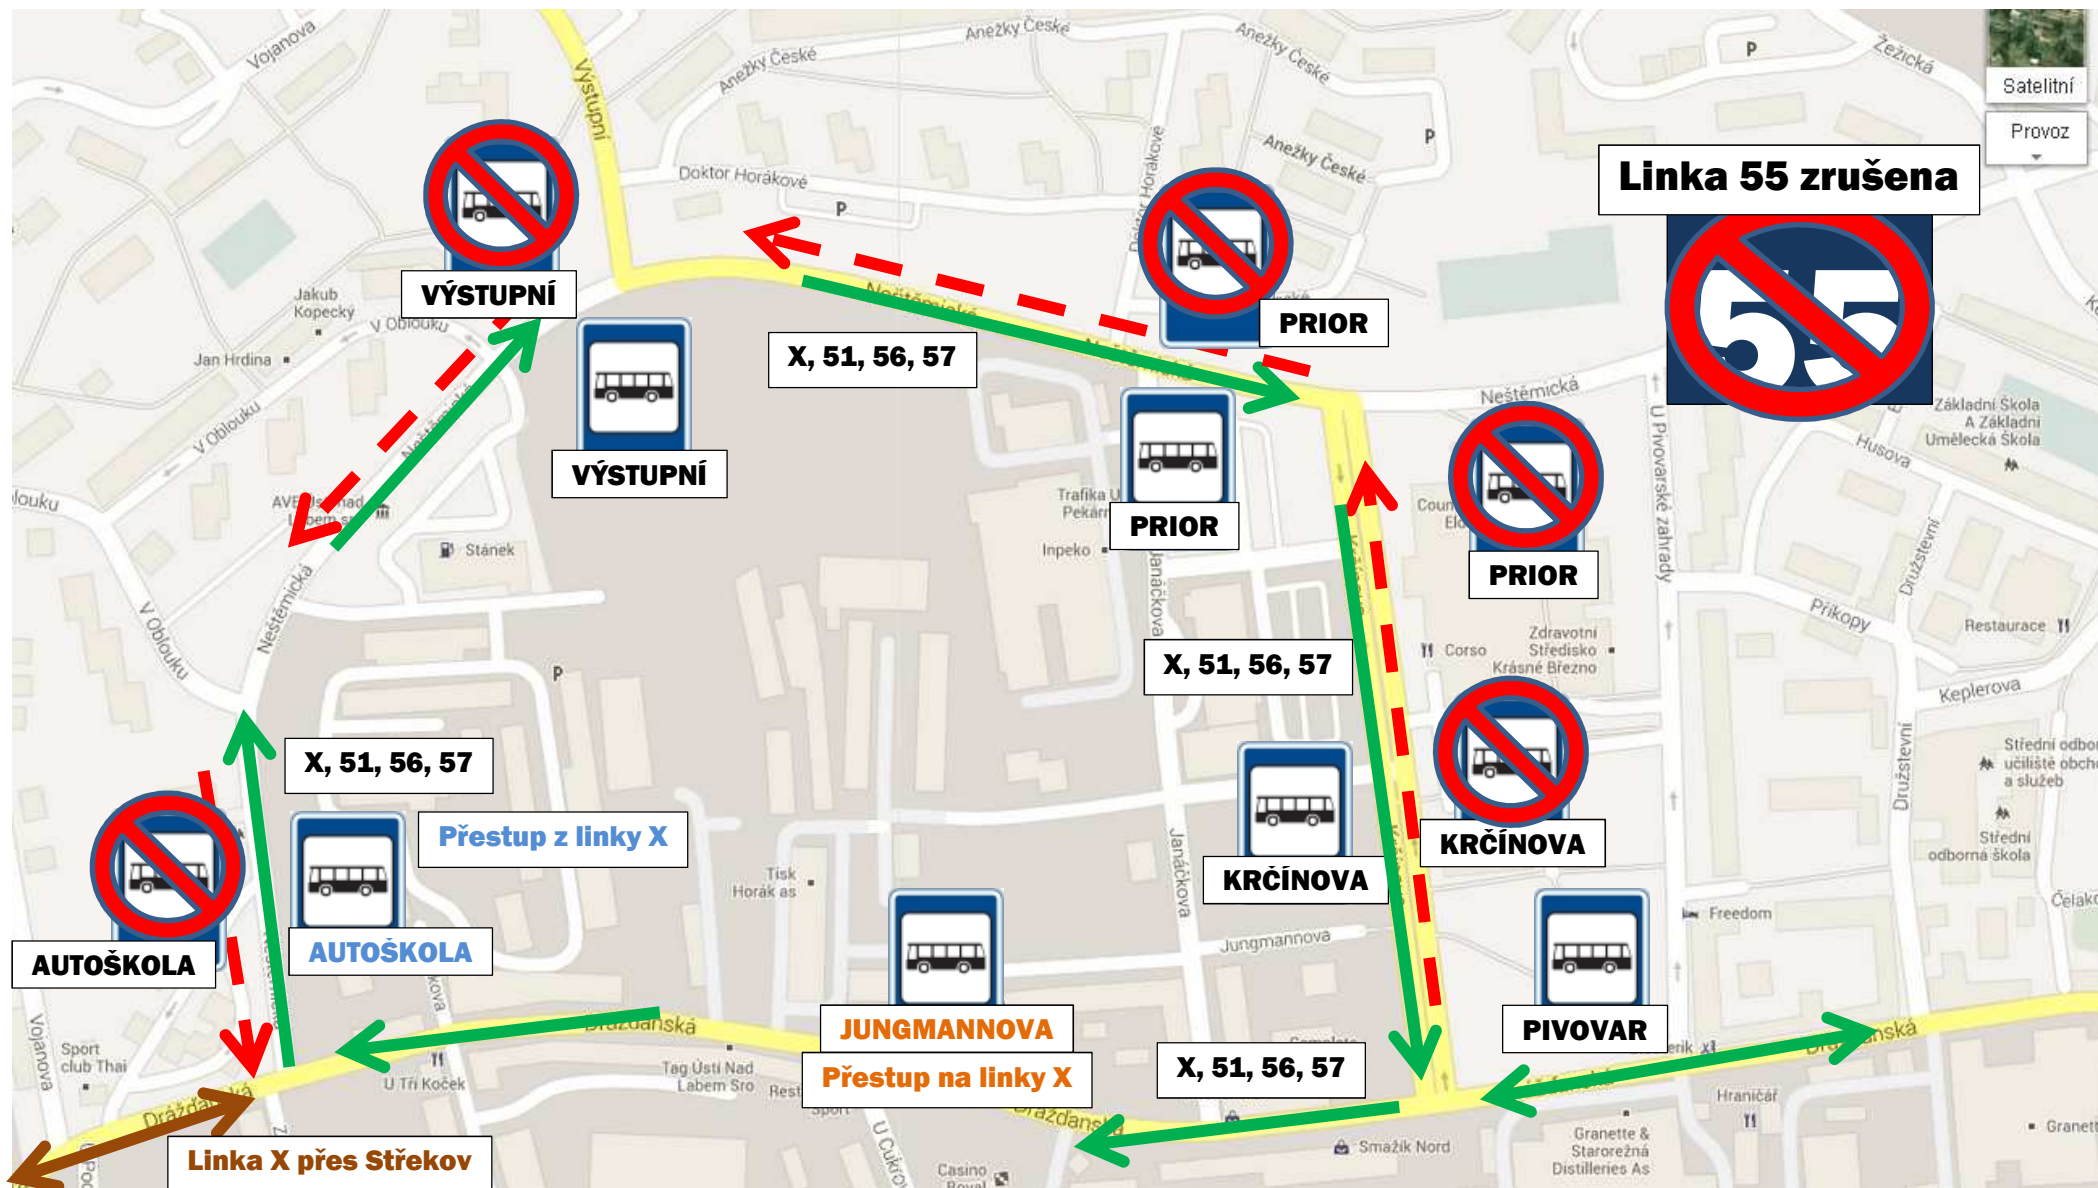

PROVOZ V KRÁSNÉM BŘEZNĚ – TROLEJBUSOVÉ LINKY 51, 56, 57 A AUTOBUSOVÁ LINKA „X“

- Trolejbusové linky číslo 51, 56 a 57 pojedou od zastávky Pivovar přes zastávku Jungmannova (přestup na linku X do centra města) k Autoškole (přestup cestujících z centra) a přes Výstupní, Prior, Krčínovu do zastávky Pivovar a dále po trasách na sídliště Pod Vyhlídku, Mojžíř a Skalku.
- Zastávky Prior, Výstupní, Autoškola ve směru do centra jsou pro linku 56 zrušeny (mimo nočních spojů) a zastávka Jungmannova z centra je taktéž zrušena (linky 51, 57). Autobusová linka 55 jede v oblasti Krásného Břežna beze změny.