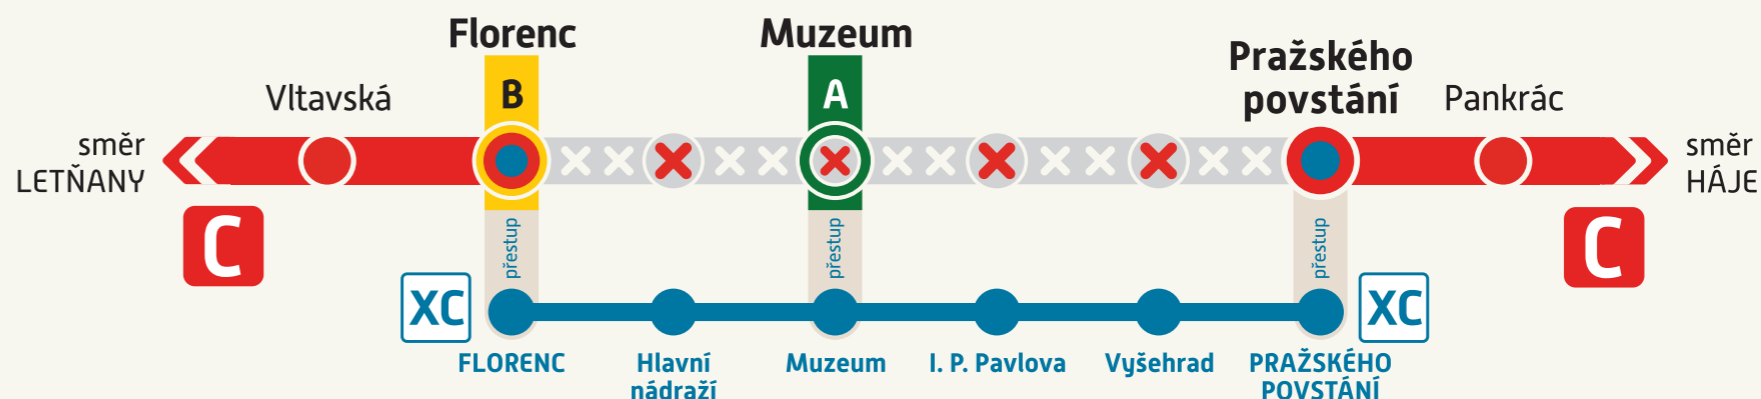

Florenc – Pražského povstání

Vážení cestující,
z důvodu opravy trati je

od soboty 1. 7. 2017

[zahájení provozu]

do neděle 9. 7. 2017

[ukončení provozu]

přerušen obousměrně provoz metra

na lince C mezi stanicemi

Florenc – Pražského povstání

Pražského povstání – výstupní – v ul. Děkanská vinice I,
v pravidelné zastávce BUS linky 134
směr Zelený pruh

směr Florenc

Pražského povstání – nástupní – v ul. Děkanská vinice I,
v pravidelné zastávce BUS linky 134
směr Podolská vodárna

Vyšehrad – v ul. 5. května, cca 50 m za křižovatkou
s ul. Lounských

I. P. Pavlova – v ul. Legerova, v zastávce BUS linky 905

Muzeum – v ul. Legerova, před odbočením do ulice
Vinohradská (na úrovni zastávky TRAM)

Hlavní nádraží – v ul. Wilsonova, v zastávce BUS linky 905
Florenc (na znamení) – v ul. Wilsonova, na přemostění
nad oblastí Florence

Florenc – výstupní – v ul. Křížikova, za křižovatkou
s ul. Na Florenci