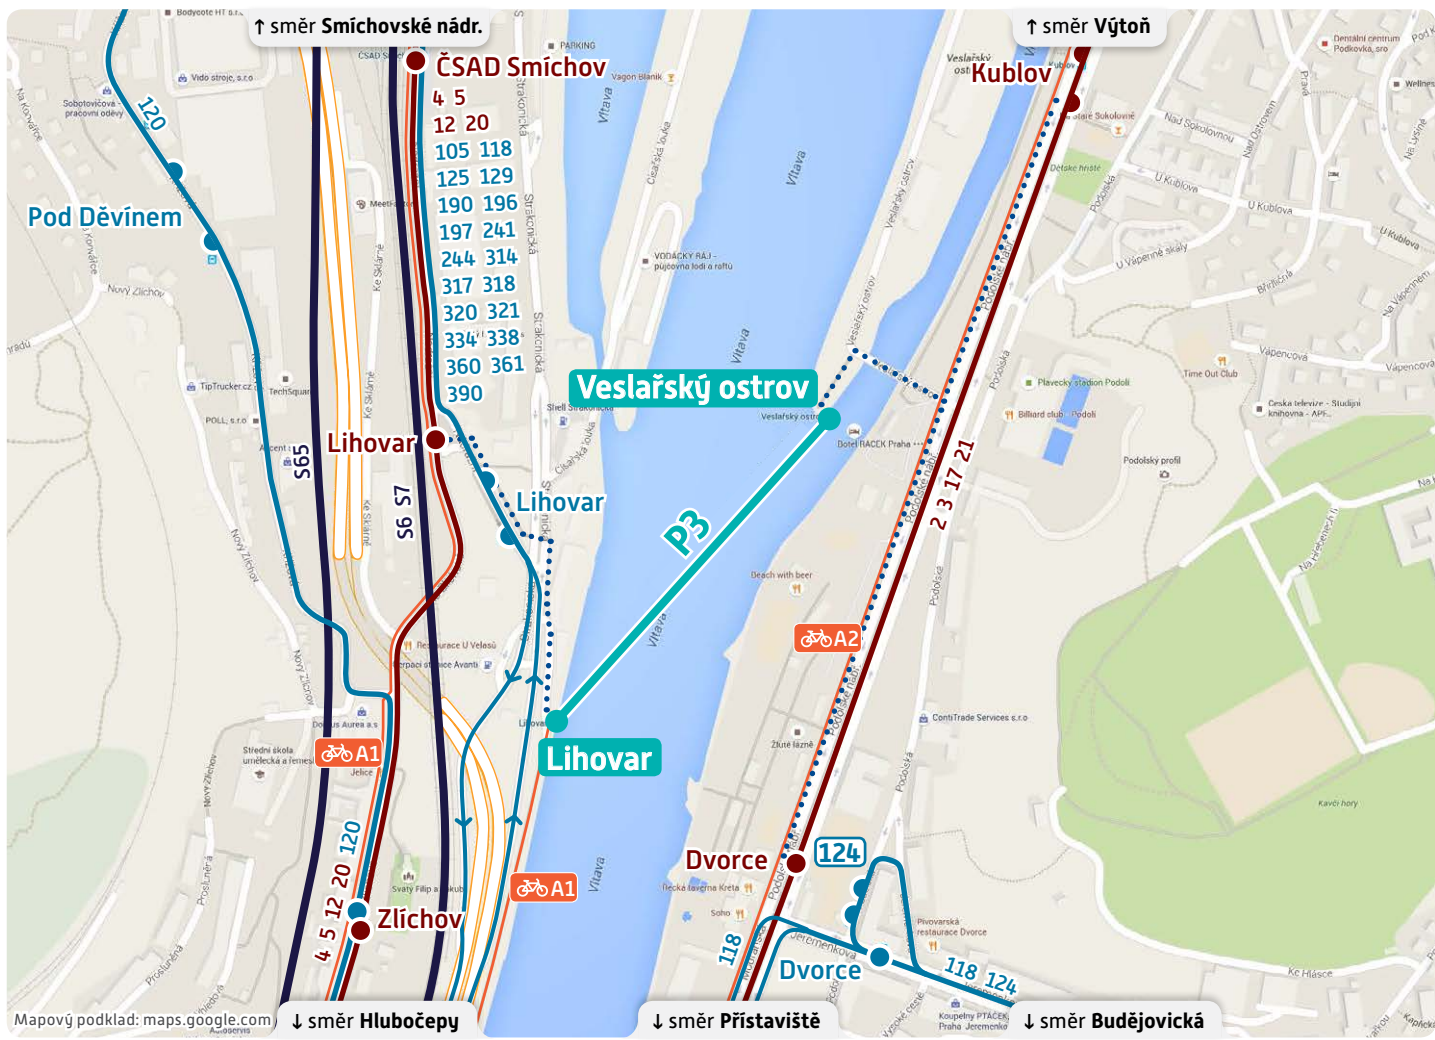

P3

Lihovar – Veslařský ostrov

Mapový podklad: maps.google.com

Vysvětlivky:

- Železniční trať se stanicí/zastávkou
- Linka přívozu s přístavištěm
- Autobusová linka se zastávkou
- Cyklostezka
- Pěší cesta

© ROPID, březen 2017