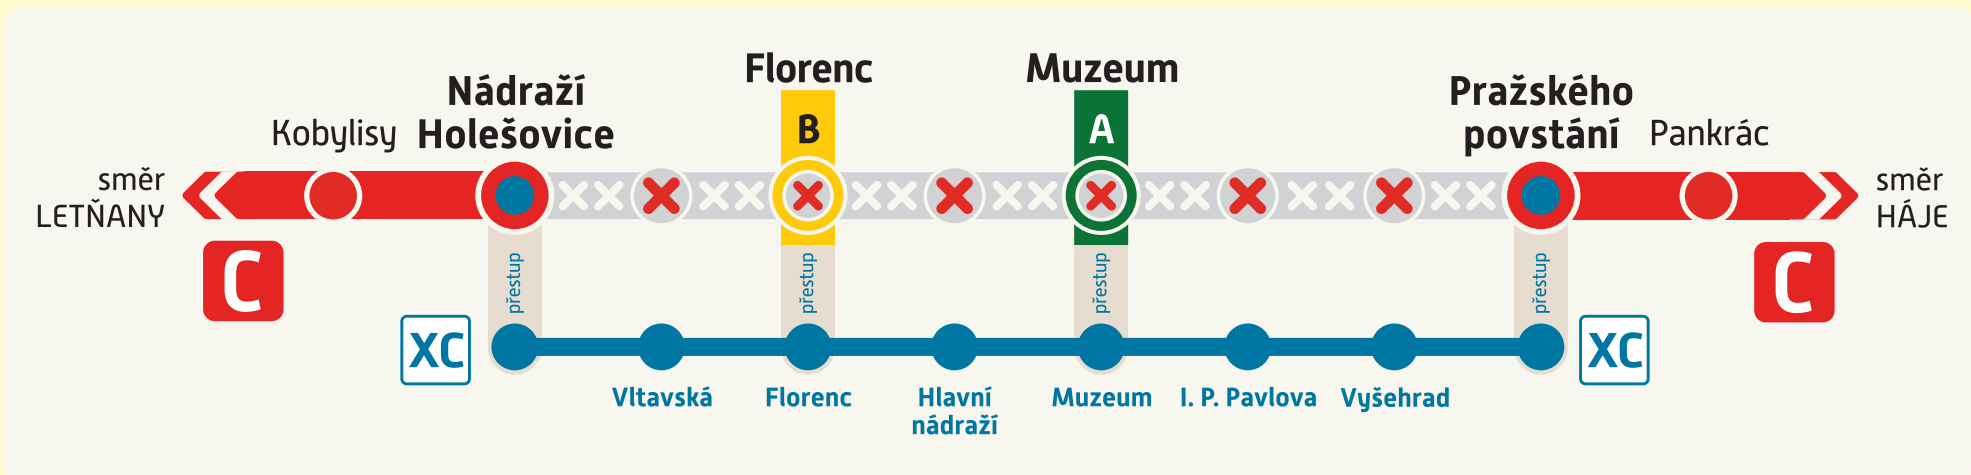

Nádraží Holešovice – Pražského povstání

Vážení cestující,
z důvodu opravy trati je

od pátku 14. 4. 2017
[zahájení provozu]

do pondělí 17. 4. 2017
[ukončení provozu]

**přerušen obousměrně provoz metra
na lince C mezi stanicemi
Nádraží Holešovice – Pražského povstání**

Náhradní autobusová doprava:
denní provoz

XC **NÁDRAŽÍ HOLEŠOVICE – Vltavská – Florenc – Hlavní nádraží – Muzeum – I. P. Pavlova – Vyšehrad – PRAŽSKÉHO POVSTÁNÍ**

Zastávky:
směr Pražského povstání

Nádraží Holešovice – nástupní – v autobusovém obratišti, v nástupní zastávce BUS linky 156

I. P. Pavlova – v ul. Sokolská, v zastávce BUS linky 505

Vyšehrad – v ul. 5. května, v zaslepeném vyústění ul. U Gymnázia

Pražského povstání – výstupní – v ul. Děkanská vinice I, v zastávce BUS směr Kavčí hory

směr Nádraží Holešovice

Pražského povstání – nástupní – v ul. Děkanská vinice I, v zastávce BUS linky 134 směr Podolská vodárna

Vyšehrad – v ul. 5. května, cca 50 m za křižovatkou s ul. Lounských

I. P. Pavlova – v ul. Legerova, v zastávce BUS linky 505