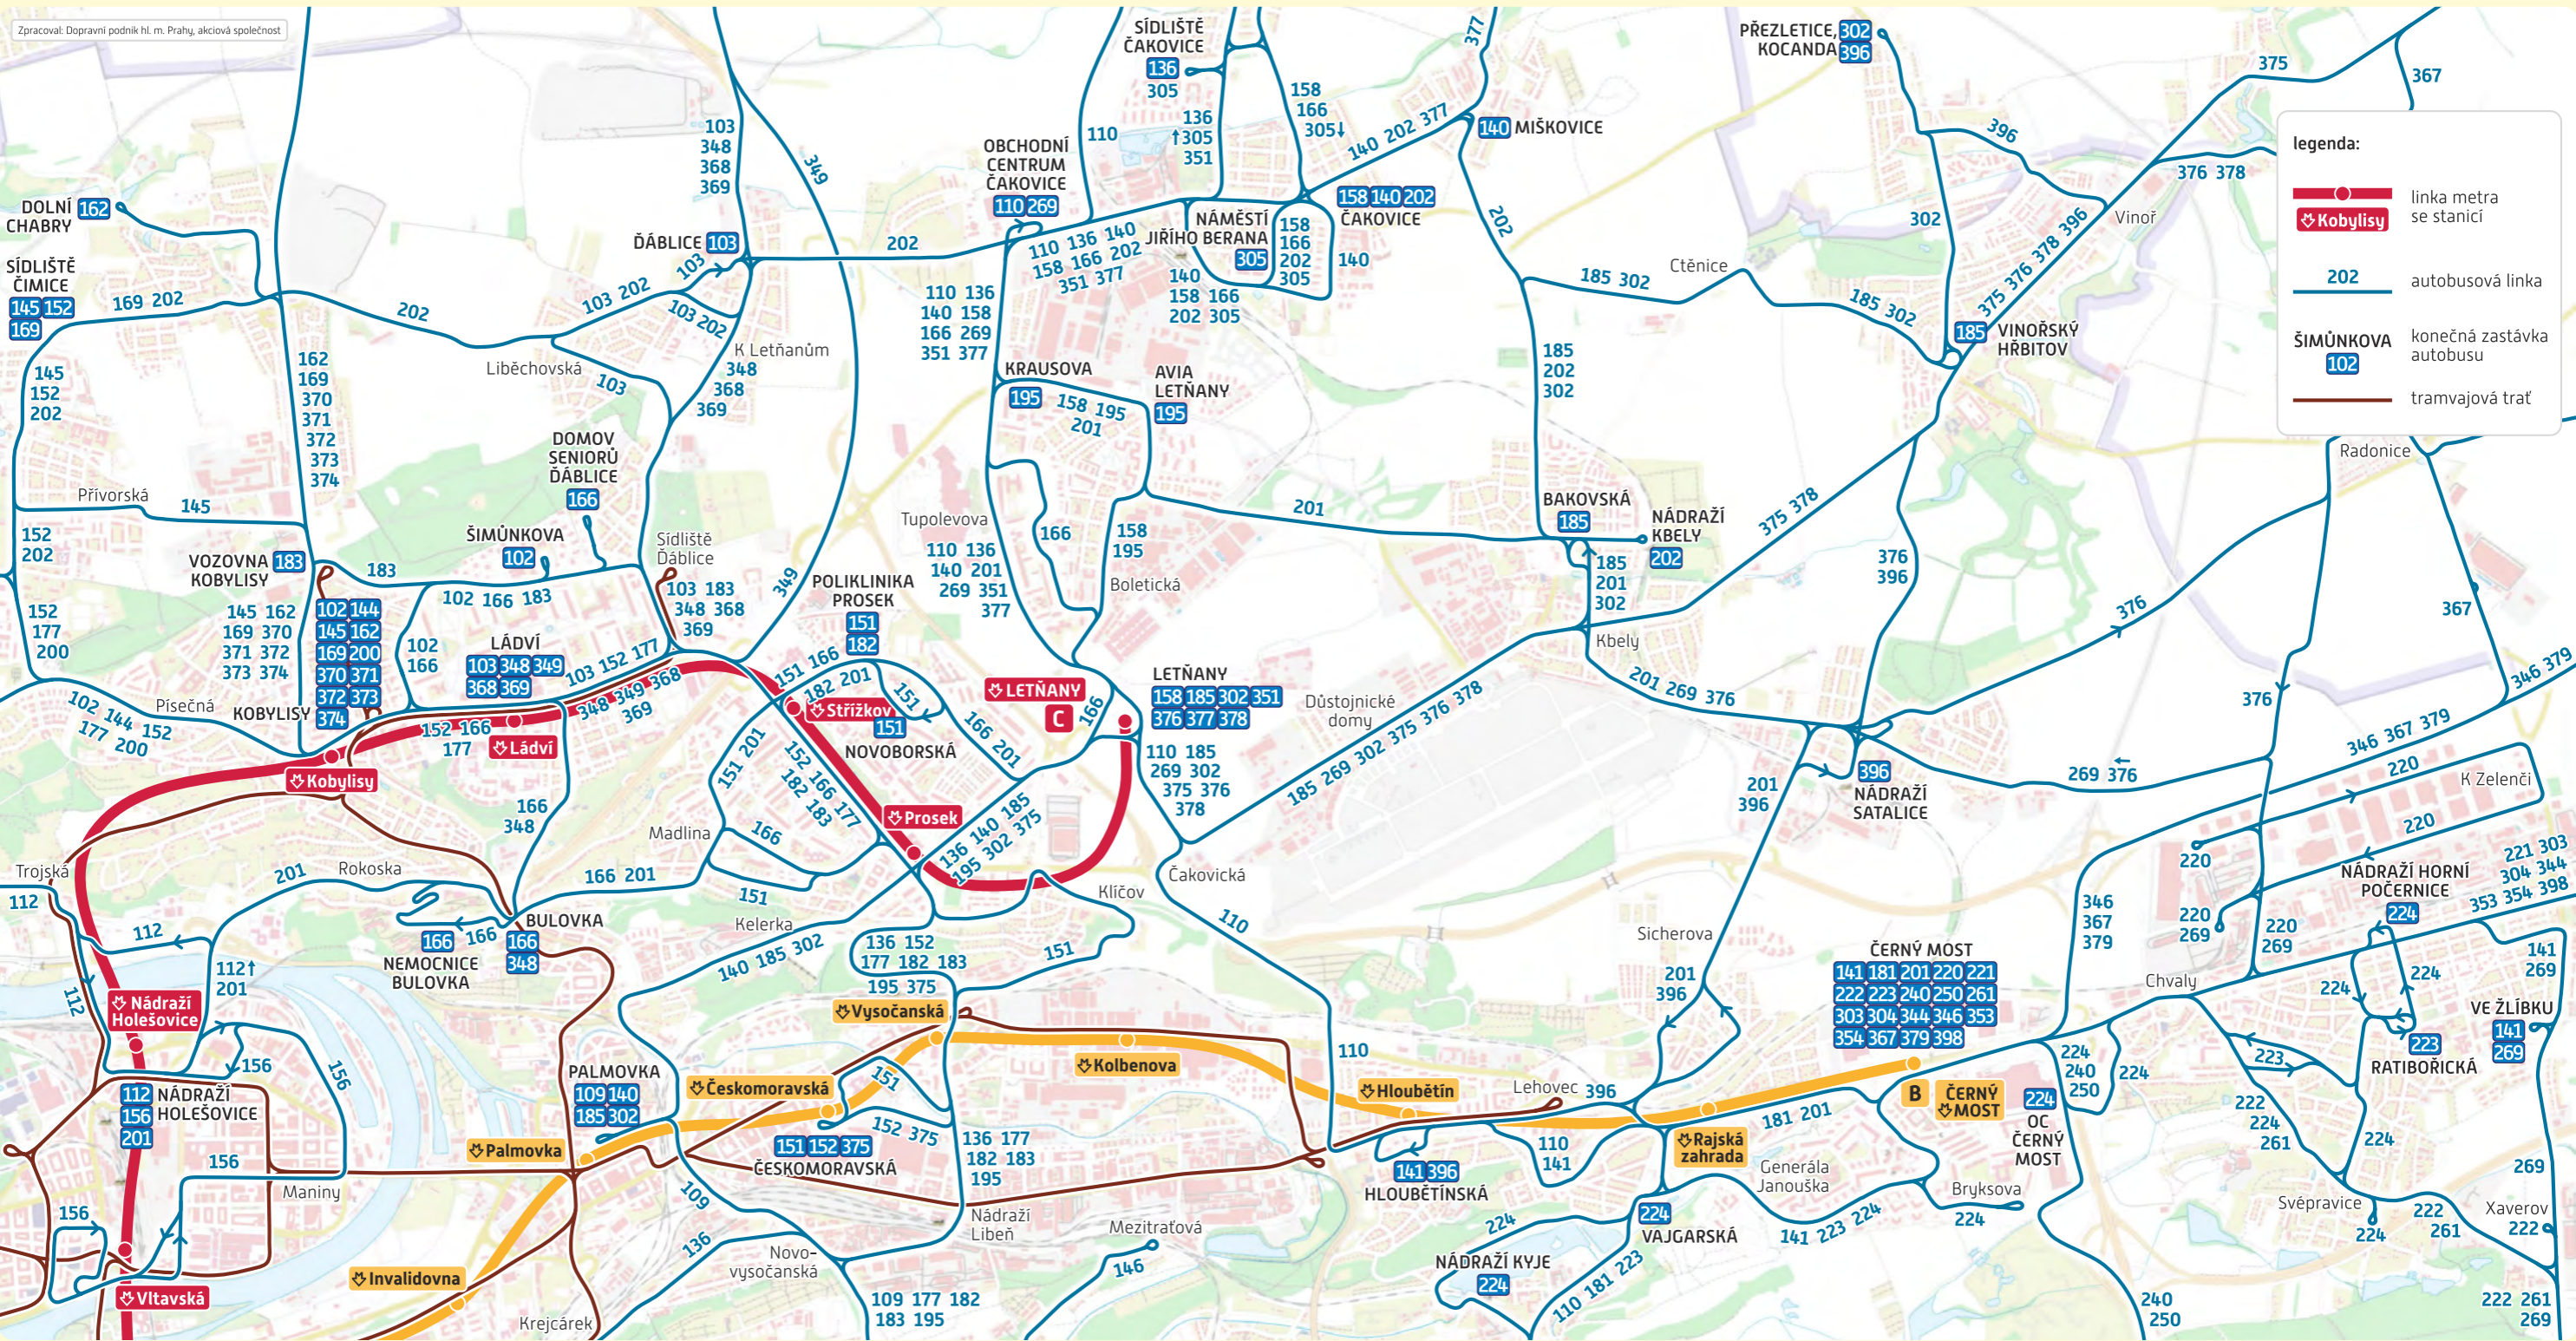

## oblast severovýchod Prahy

denní provoz BUS, trvalý stav od 15. 10. 2016

Linky se změnou trasy: 102 110 136 140 152 158 183 195 201 202

Přečíslované linky: 273 → 141 295 → 166 296 → 224

Nové linky: 145 182 222 396

Zrušené linky: 159 186 386

296 19 18 17

www.dpp.cz

Dopravní podnik hlavního města Prahy

PID PRAŽSKÁ INTEGROVANÁ DOPRAVA