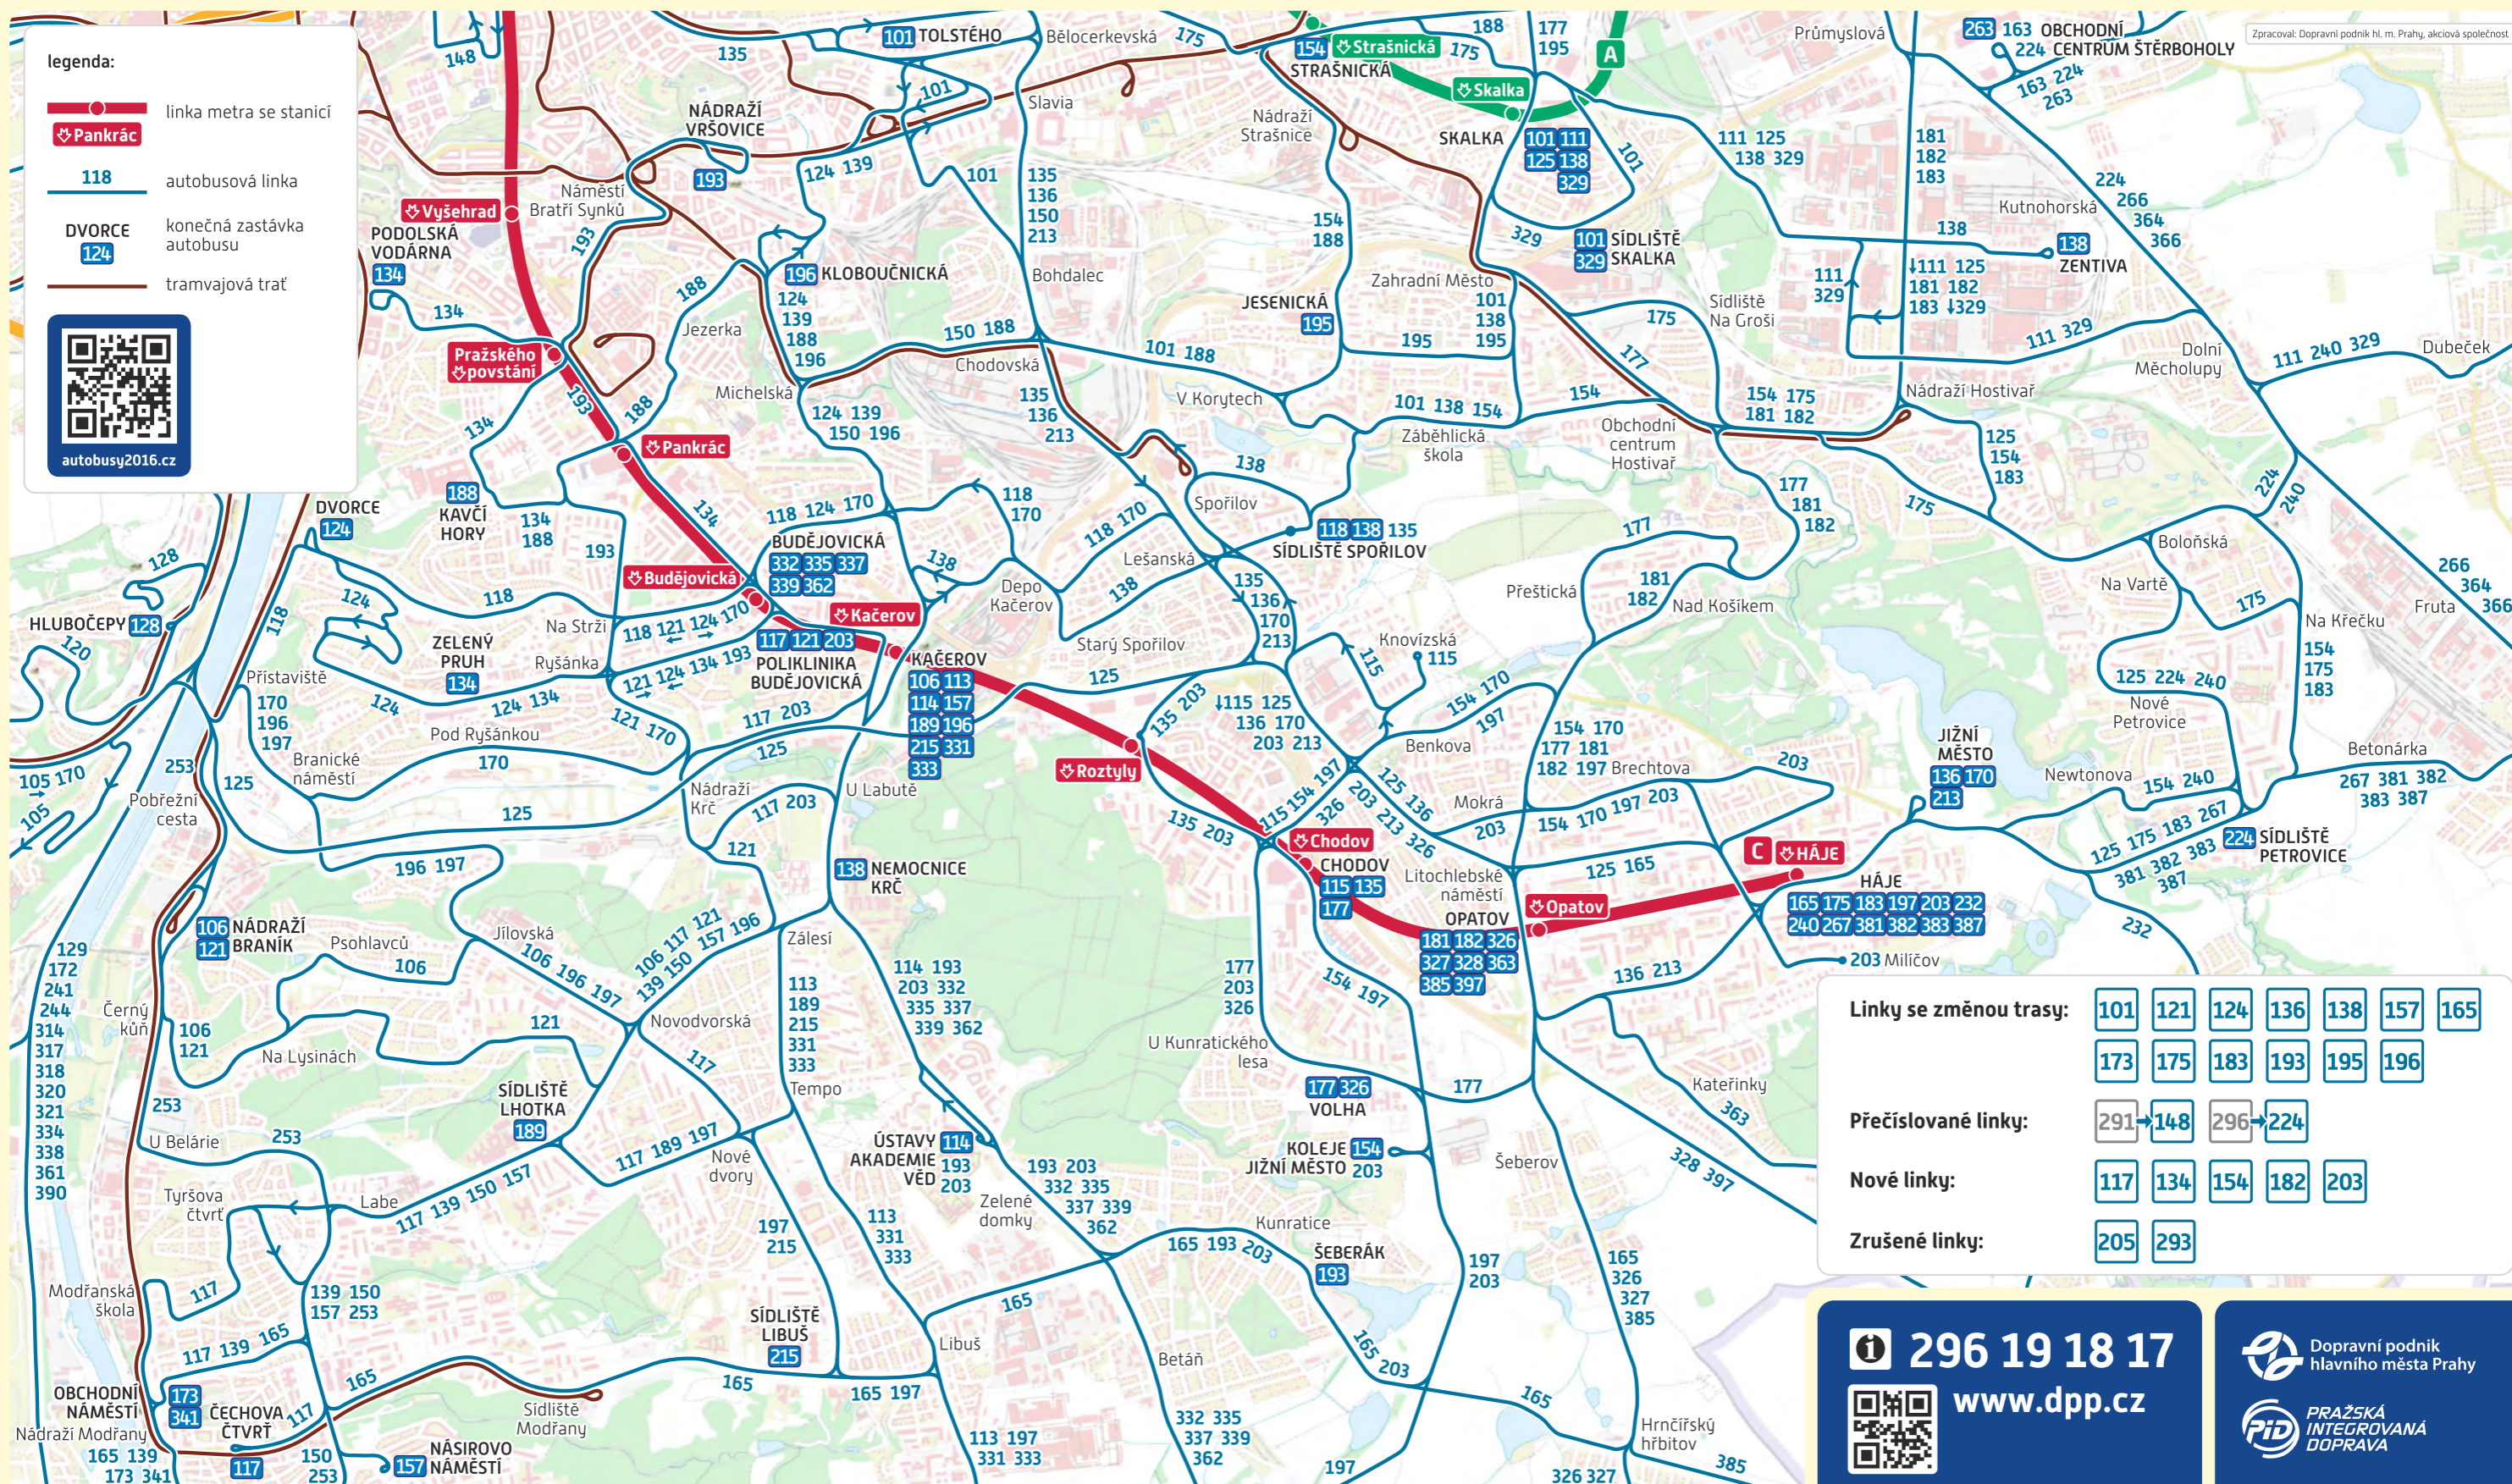

Autobusy v novém!

oblast jihovýchod Prahy

denní provoz BUS, trvalý stav od 15. 10. 2016

legenda:

- linka metra se stanicí
- Pankrác
- 118 autobusová linka
- DVORCE 124 konečná zastávka autobusu
- tramvajová trať

autobusy2016.cz

Linky se změnou trasy:	101	121	124	136	138	157	165
	173	175	183	193	195	196	
Přečíslované linky:	291	148	296	224			
Nové linky:	117	134	154	182	203		
Zrušené linky:	205	293					

296 19 18 17

www.dpp.cz

Dopravní podnik hlavního města Prahy

PRAŽSKÁ INTEGROVANÁ DOPRAVA