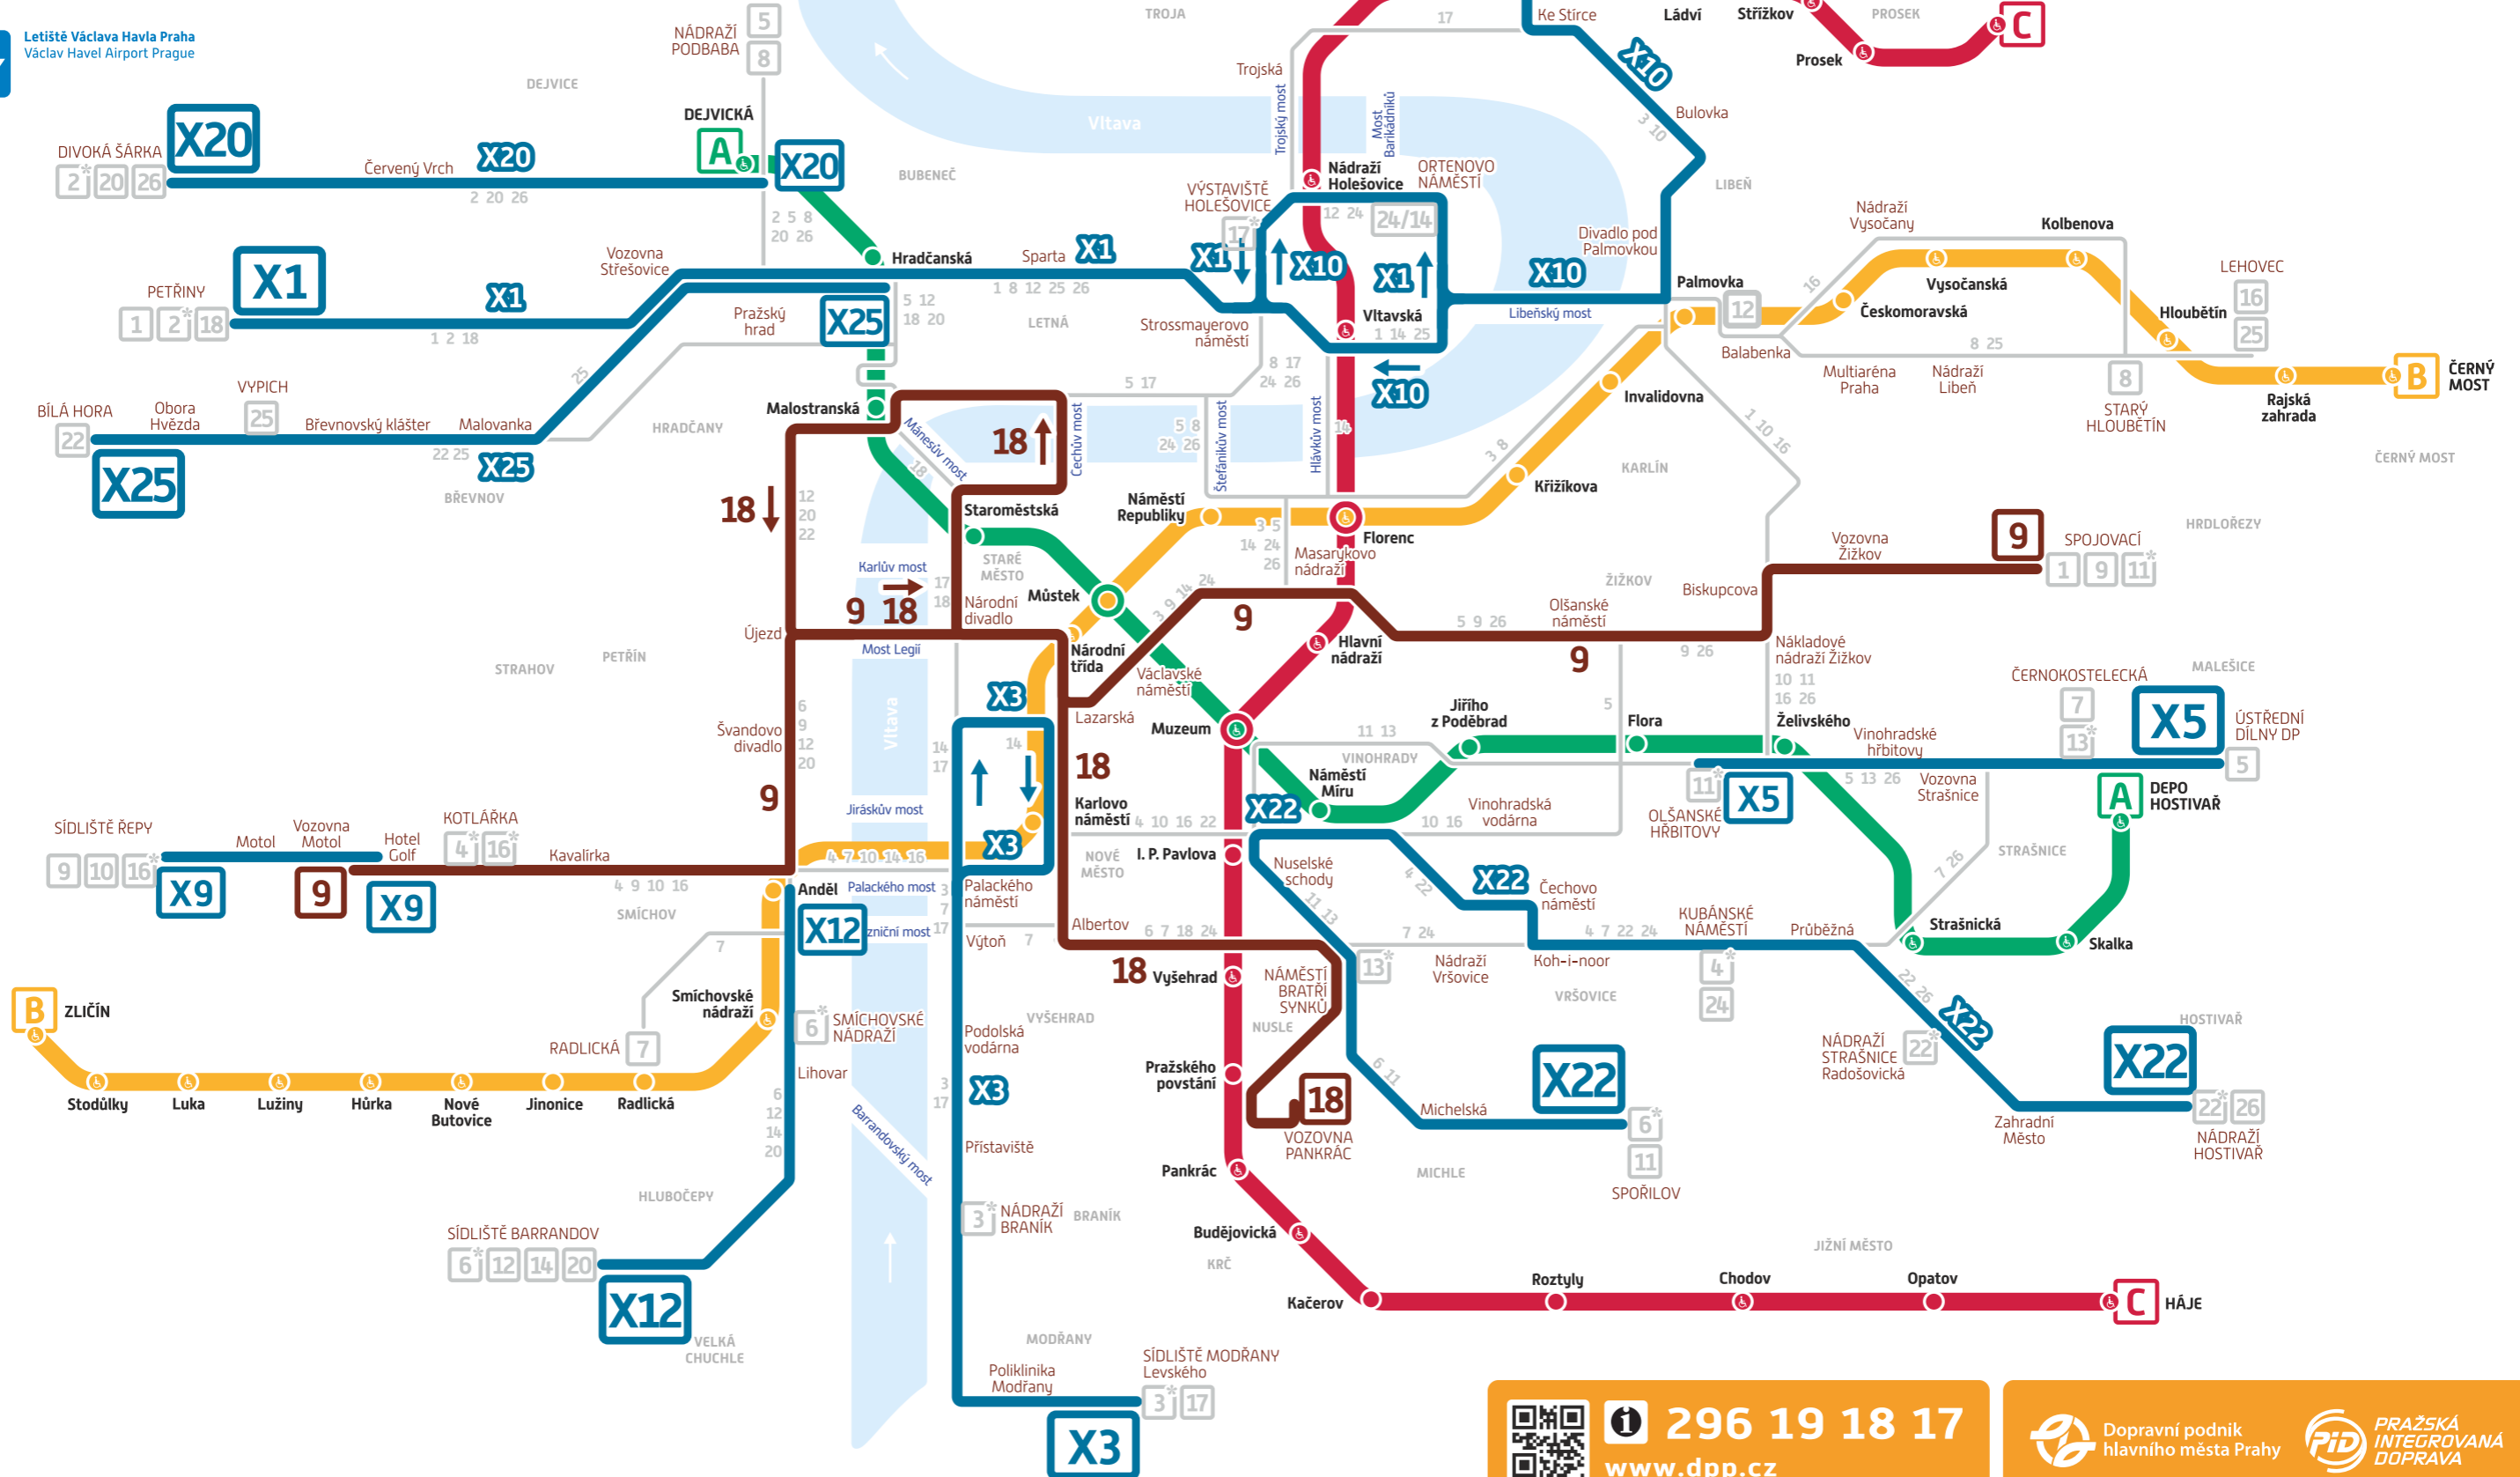

# Schéma provozu náhradní dopravy za TRAM

## 2. 12. 2014 stav k 18:00 hod.

296 19 18 17  
www.dpp.cz