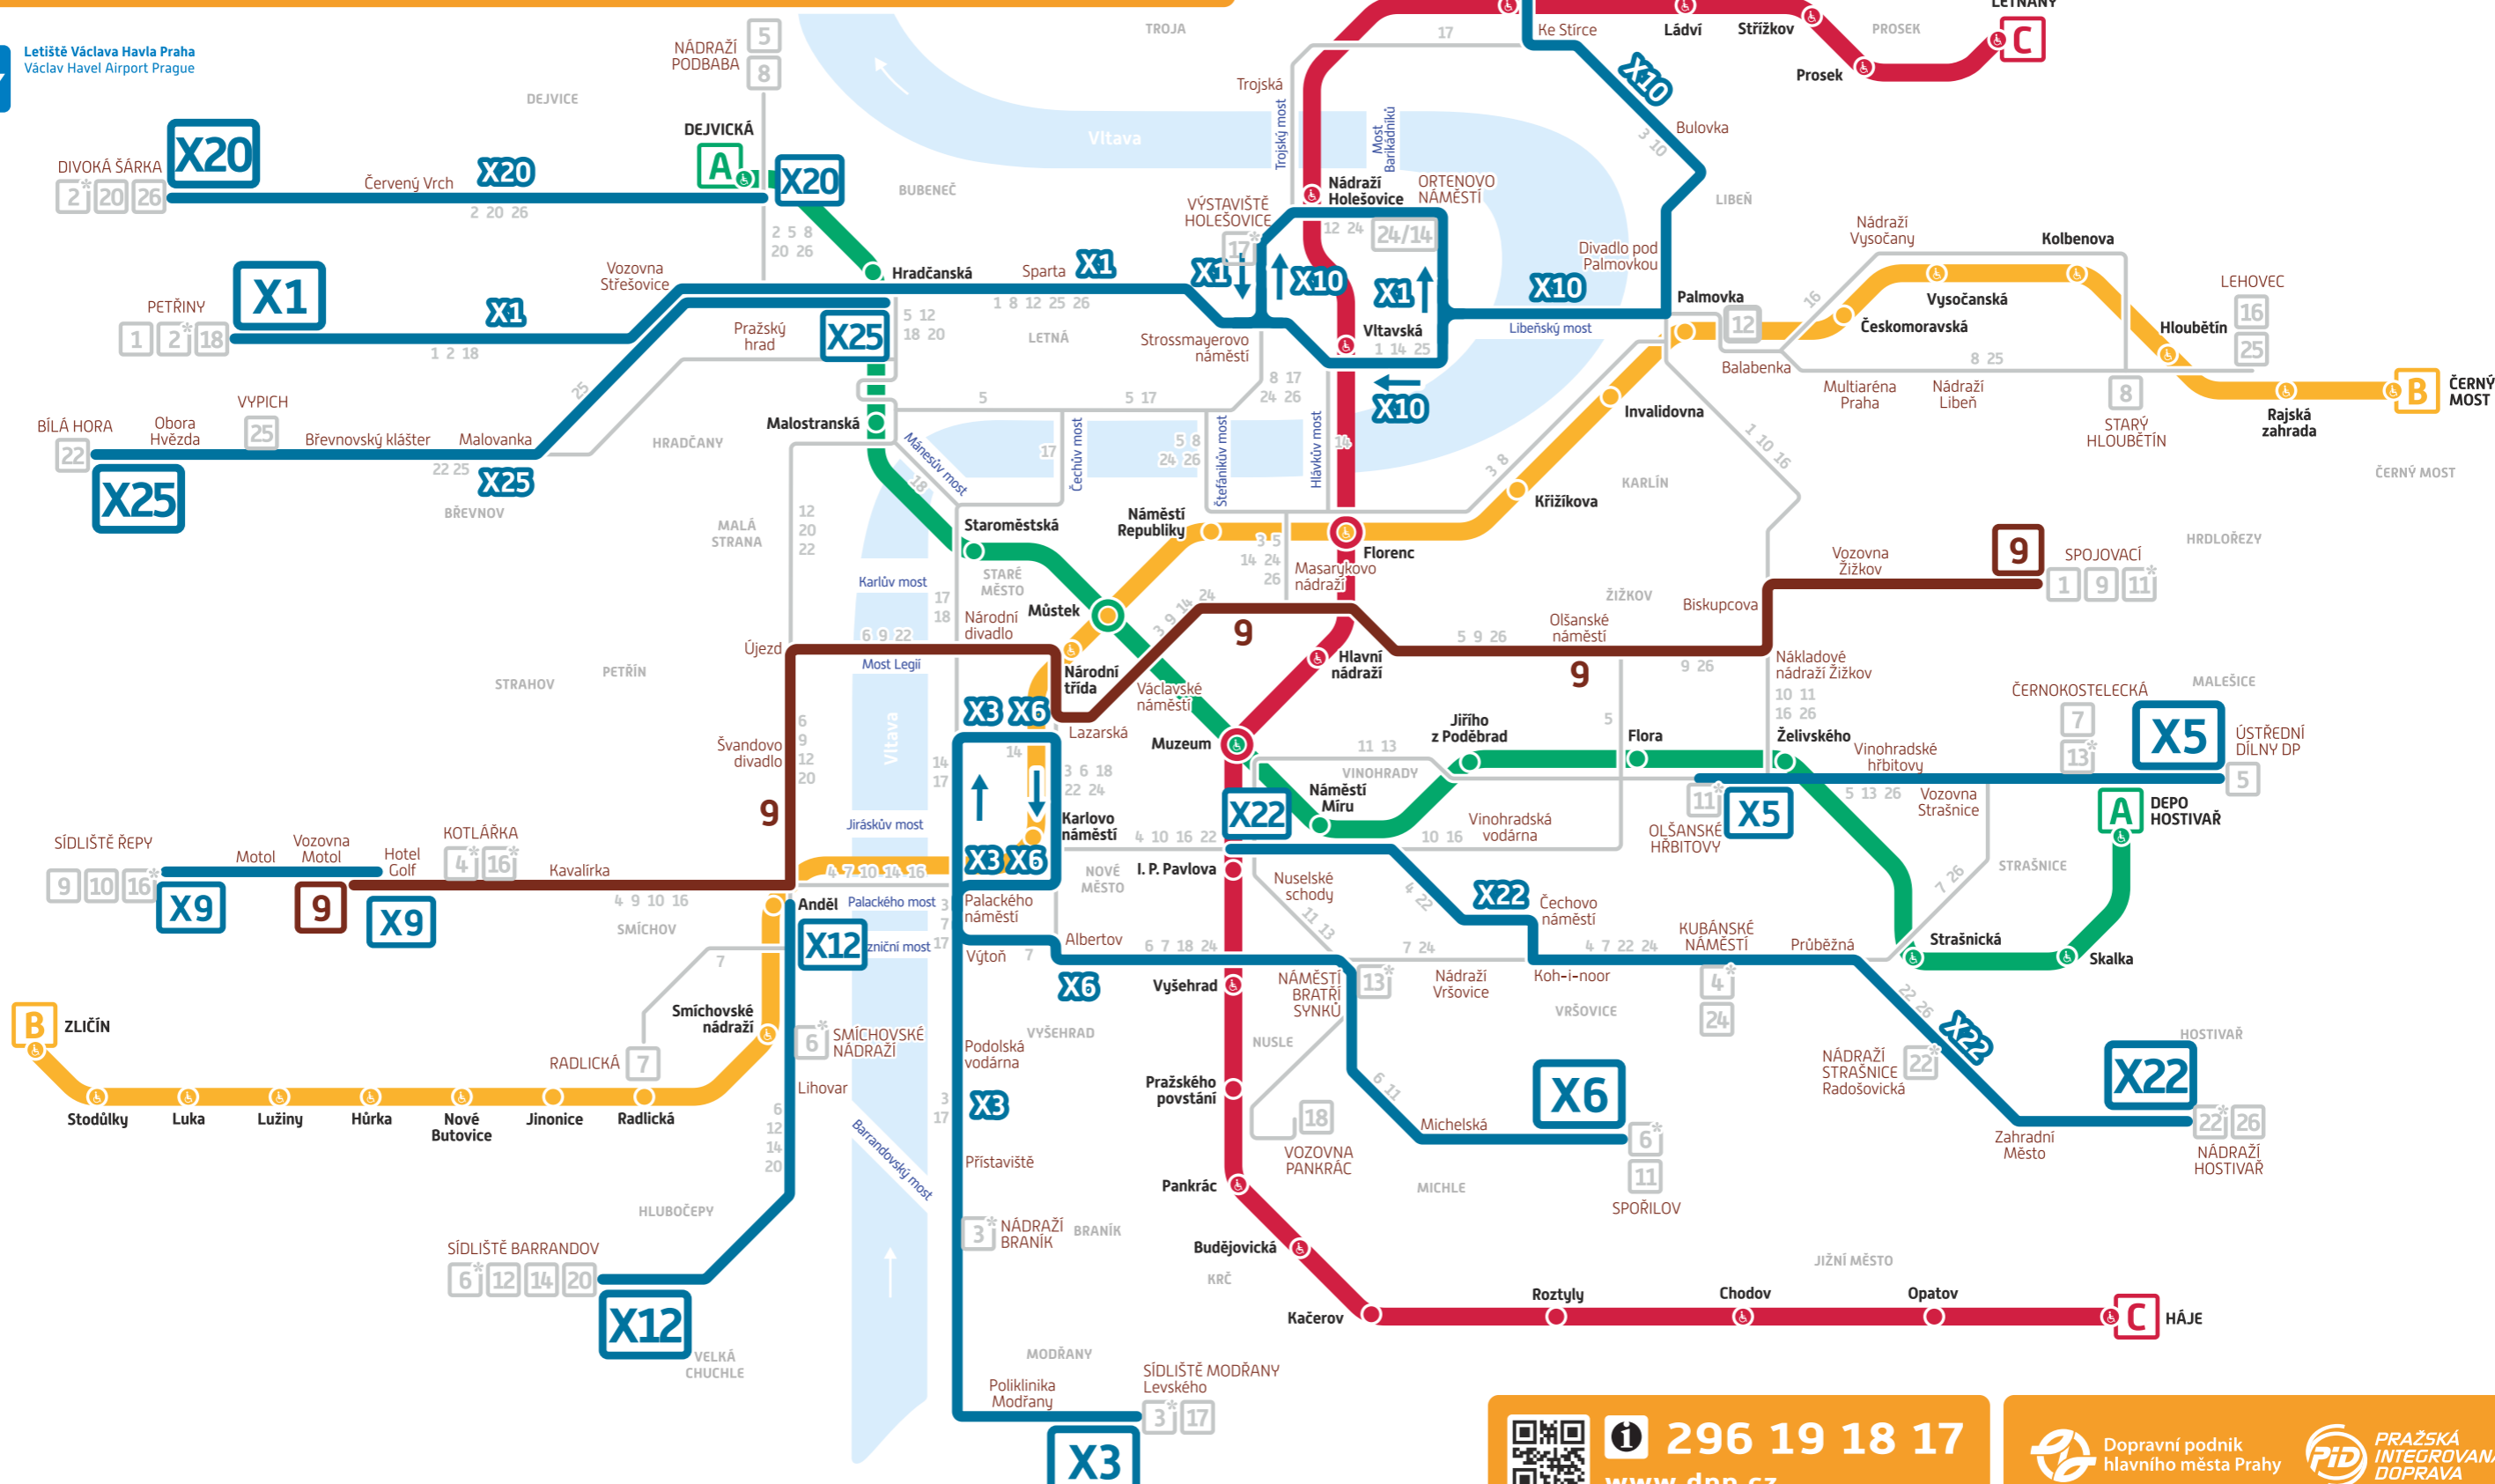

Schéma provozu náhradní dopravy za TRAM

2. 12. 2014 stav k 17:00 hod.

296 19 18 17
www.dpp.cz

Dopravní podnik hlavního města Prahy PRAŽSKÁ INTEGROVANÁ DOPRAVA