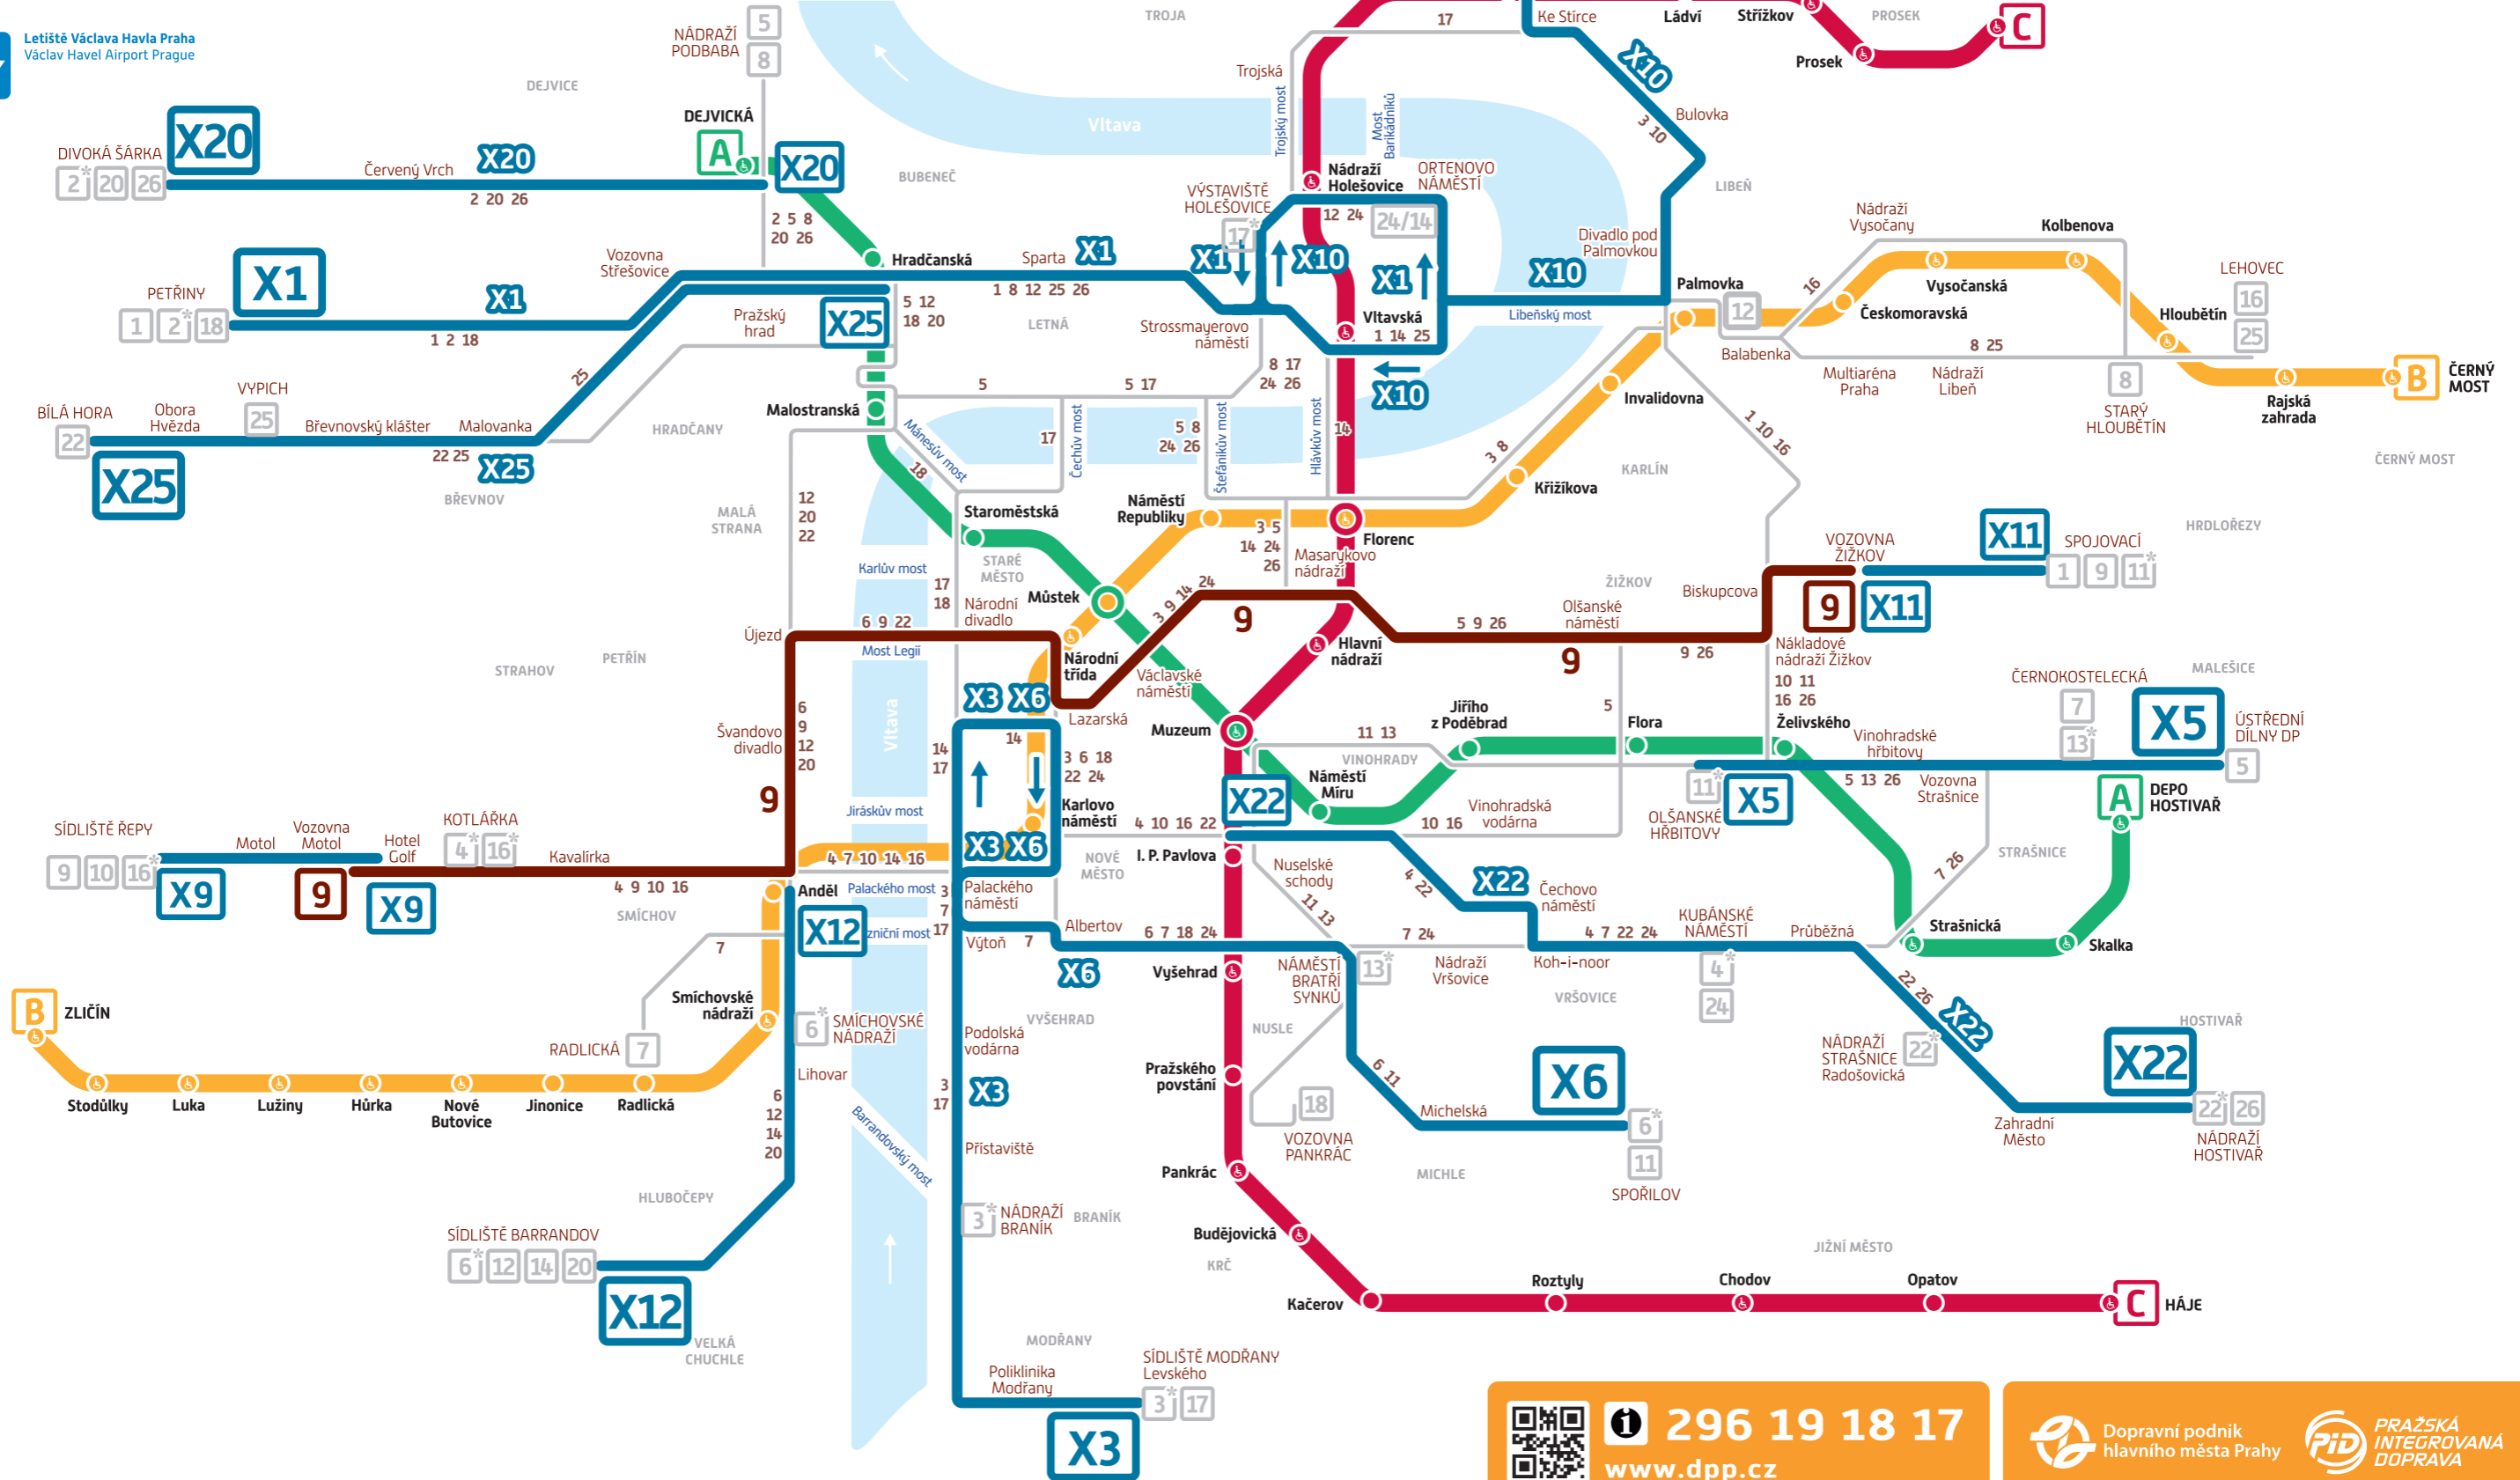

Schéma provozu náhradní dopravy za TRAM

2. 12. 2014 stav k 15:00 hod.

296 19 18 17
www.dpp.cz