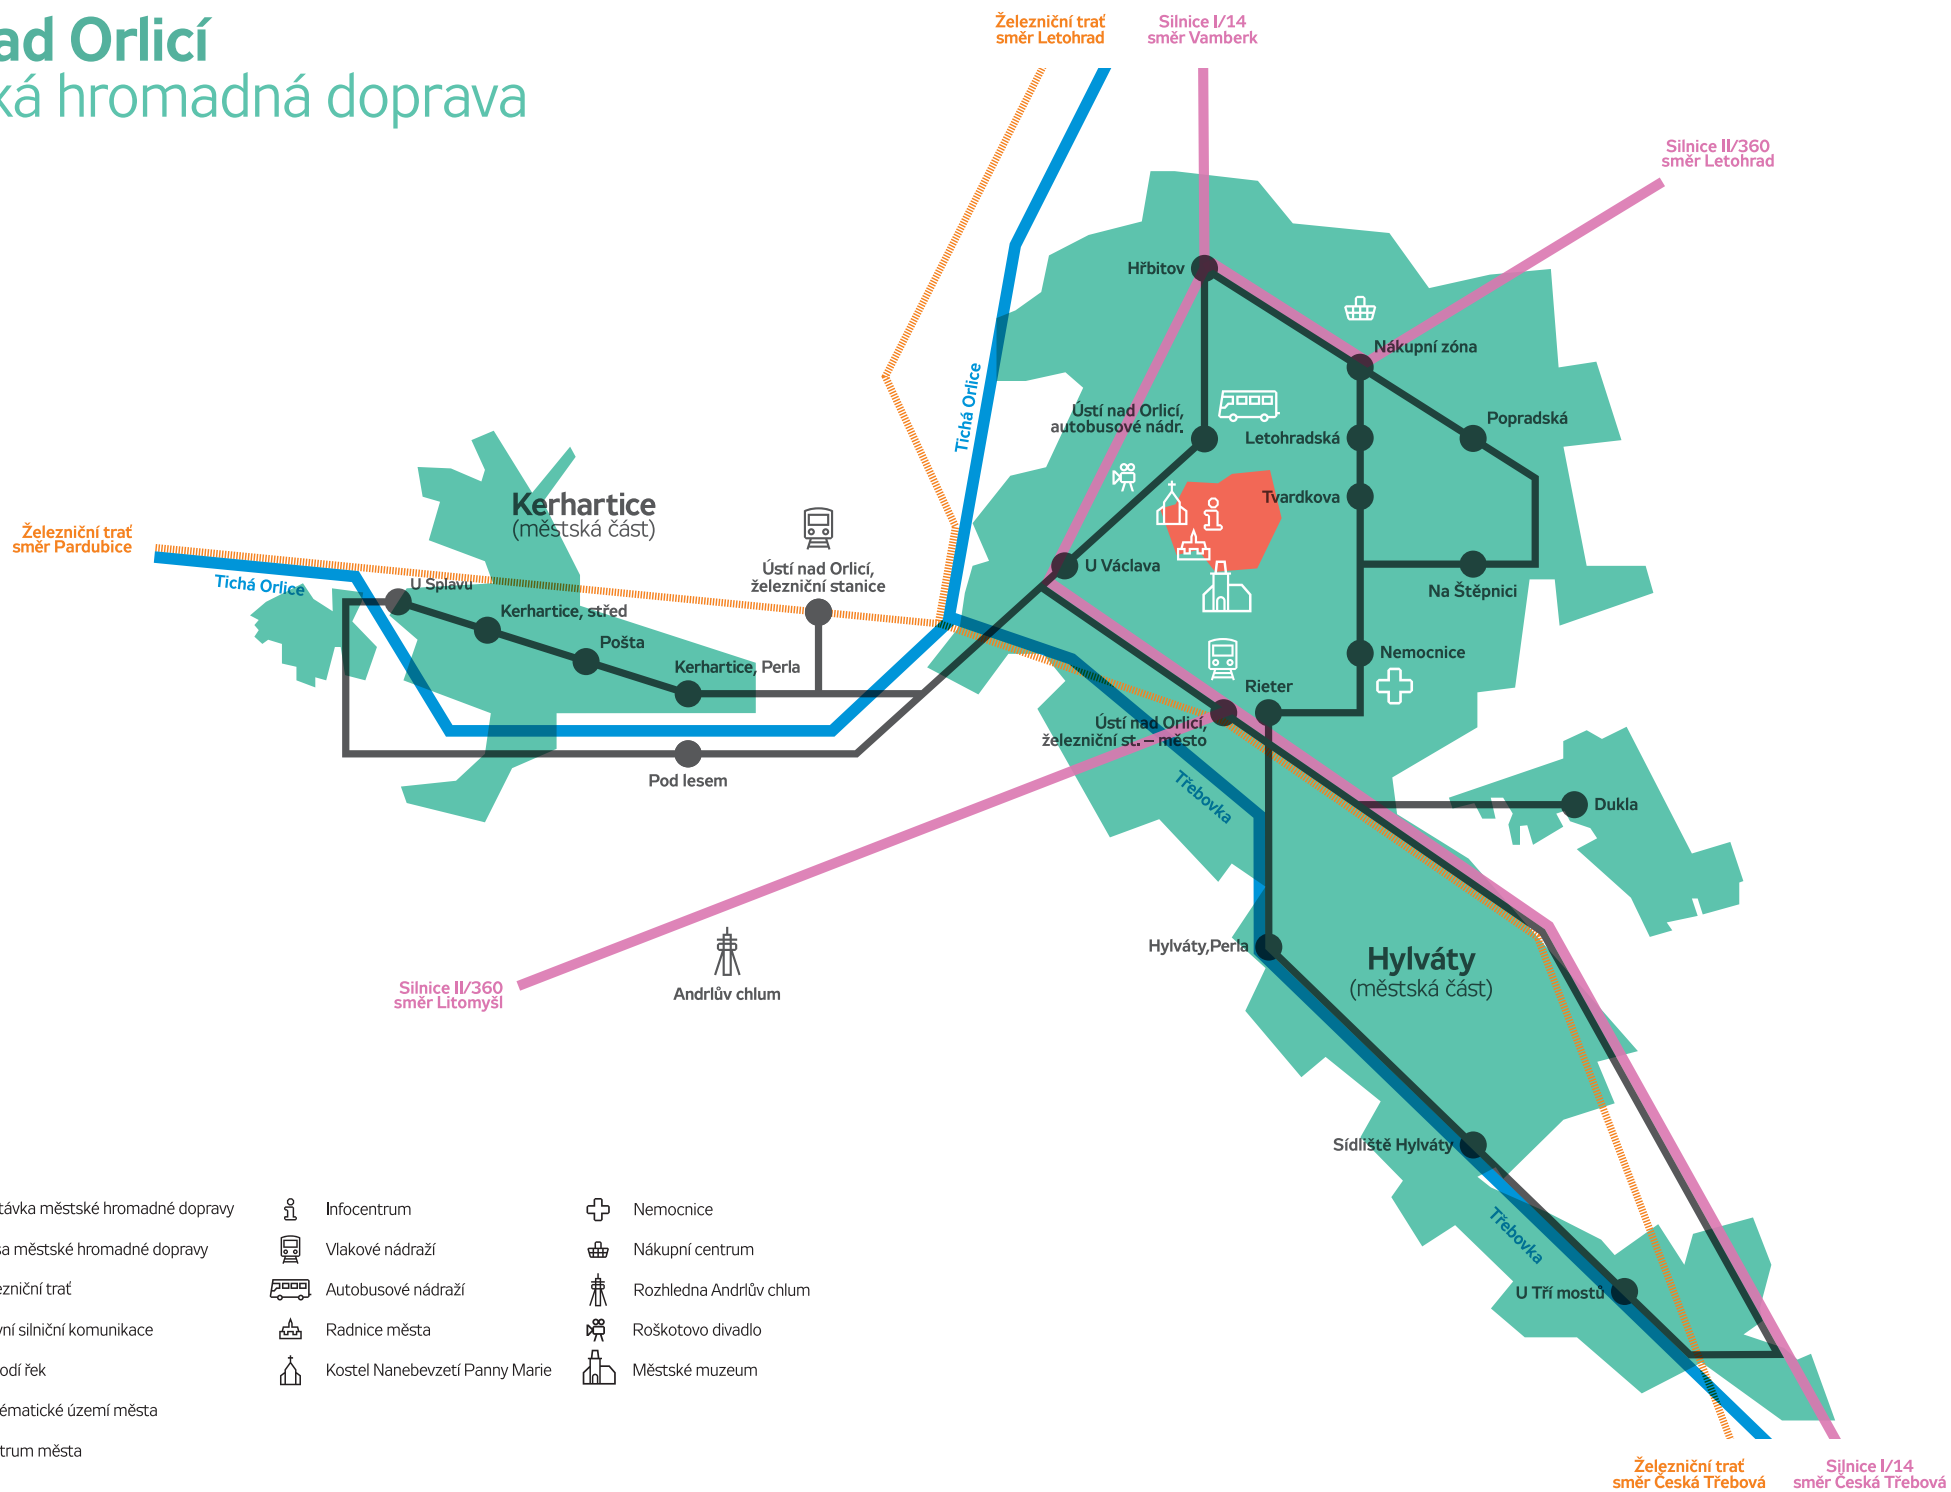

# Ústí nad Orlicí

## Městská hromadná doprava

### Legenda:

- |  |                                   |  |                                |  |                         |
|--|-----------------------------------|--|--------------------------------|--|-------------------------|
|  | Zastávka městské hromadné dopravy |  | Infocentrum                    |  | Nemocnice               |
|  | Trasa městské hromadné dopravy    |  | Vlakové nádraží                |  | Nákupní centrum         |
|  | Železniční trať                   |  | Autobusové nádraží             |  | Rozhledna Andrlův chlum |
|  | Hlavní silniční komunikace        |  | Radnice města                  |  | Roškotovo divadlo       |
|  | Povodí řek                        |  | Kostel Nanebevzetí Panny Marie |  | Městské muzeum          |
|  | Schématické území města           |  |                                |  |                         |
|  | Centrum města                     |  |                                |  |                         |