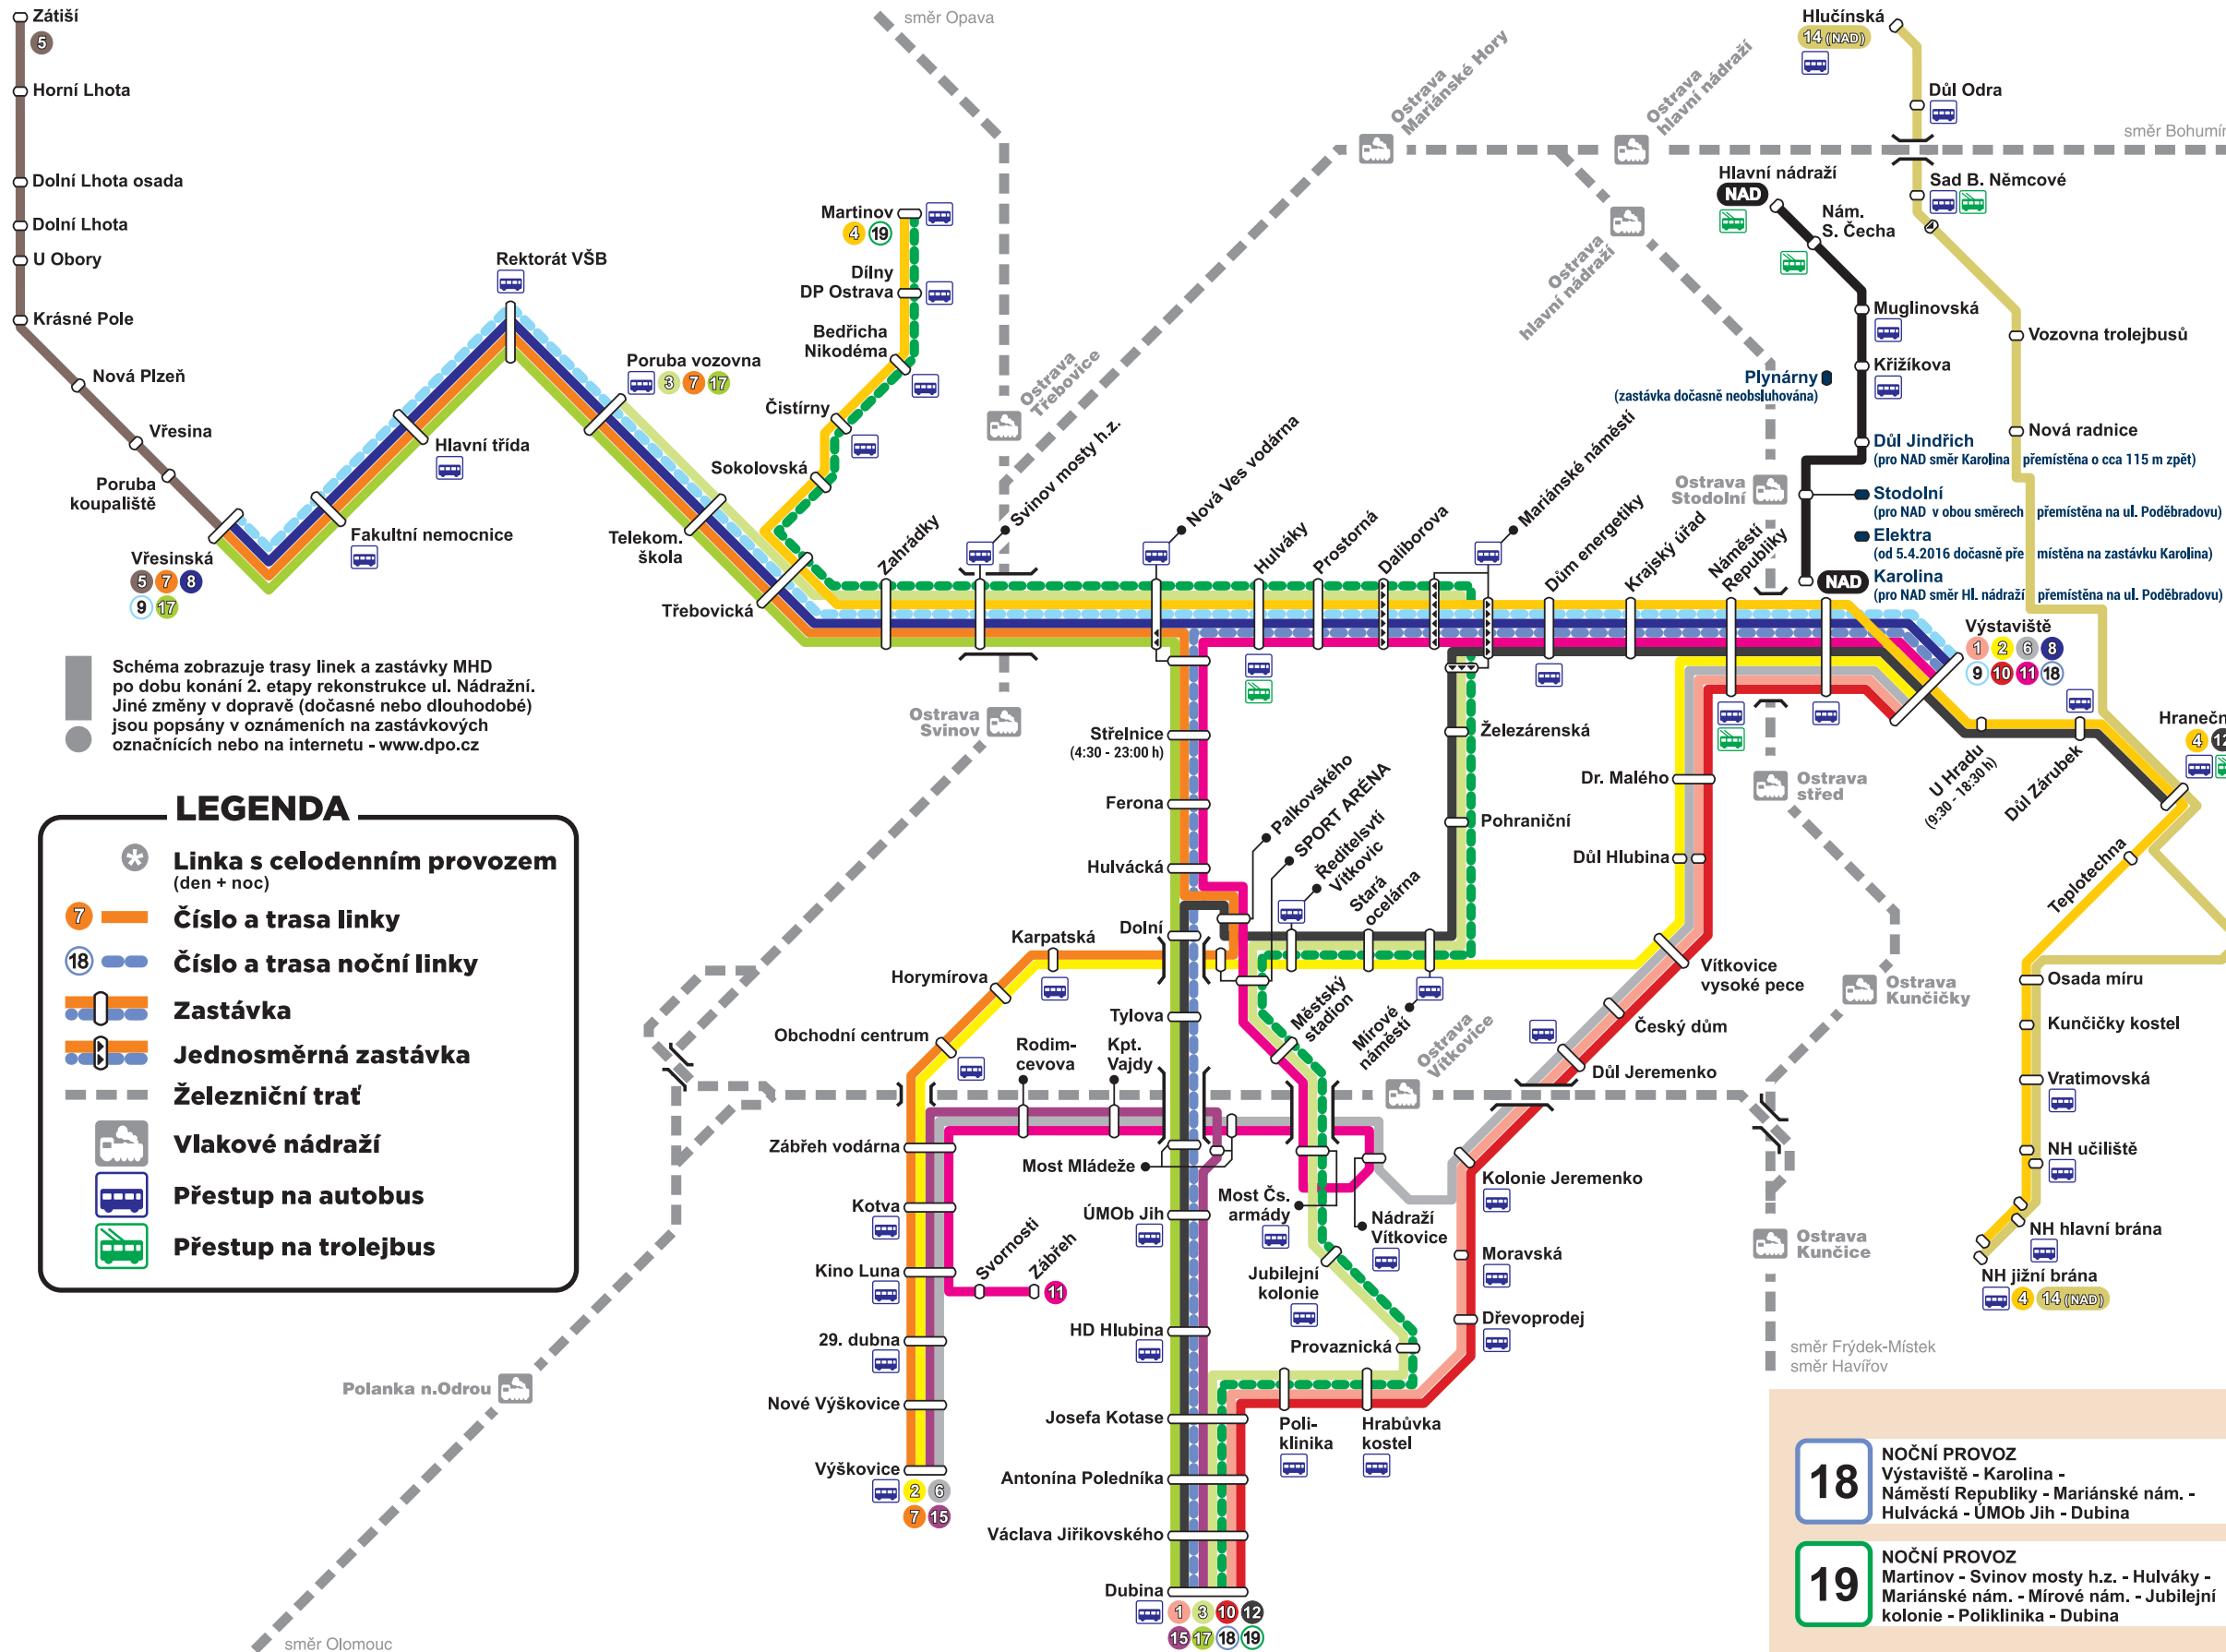

SCHÉMA TRAMVAJOVÉ DOPRAVY V OSTRAVĚ

s platností od pondělí 25. 7. 2016 do soboty 27. 8. 2016 (předpokládaný termín ukončení) / po dobu konání výluky TRAM linek na ul. Nádražní

Schéma zobrazuje trasy linek a zastávky MHD po dobu konání 2. etapy rekonstrukce ul. Nádražní. Jiné změny v dopravě (dočasné nebo dlouhodobé) jsou popsány v oznámeních na zastávkových označích nebo na internetu - www.dpo.cz

LEGENDA

- * Linka s celodenním provozem (den + noc)
- 7 Číslo a trasa linky
- 18 Číslo a trasa noční linky
- Zastávka
- Jednosměrná zastávka
- Železniční trať
- Vlakové nádraží
- Přestup na autobus
- Přestup na trolejbus