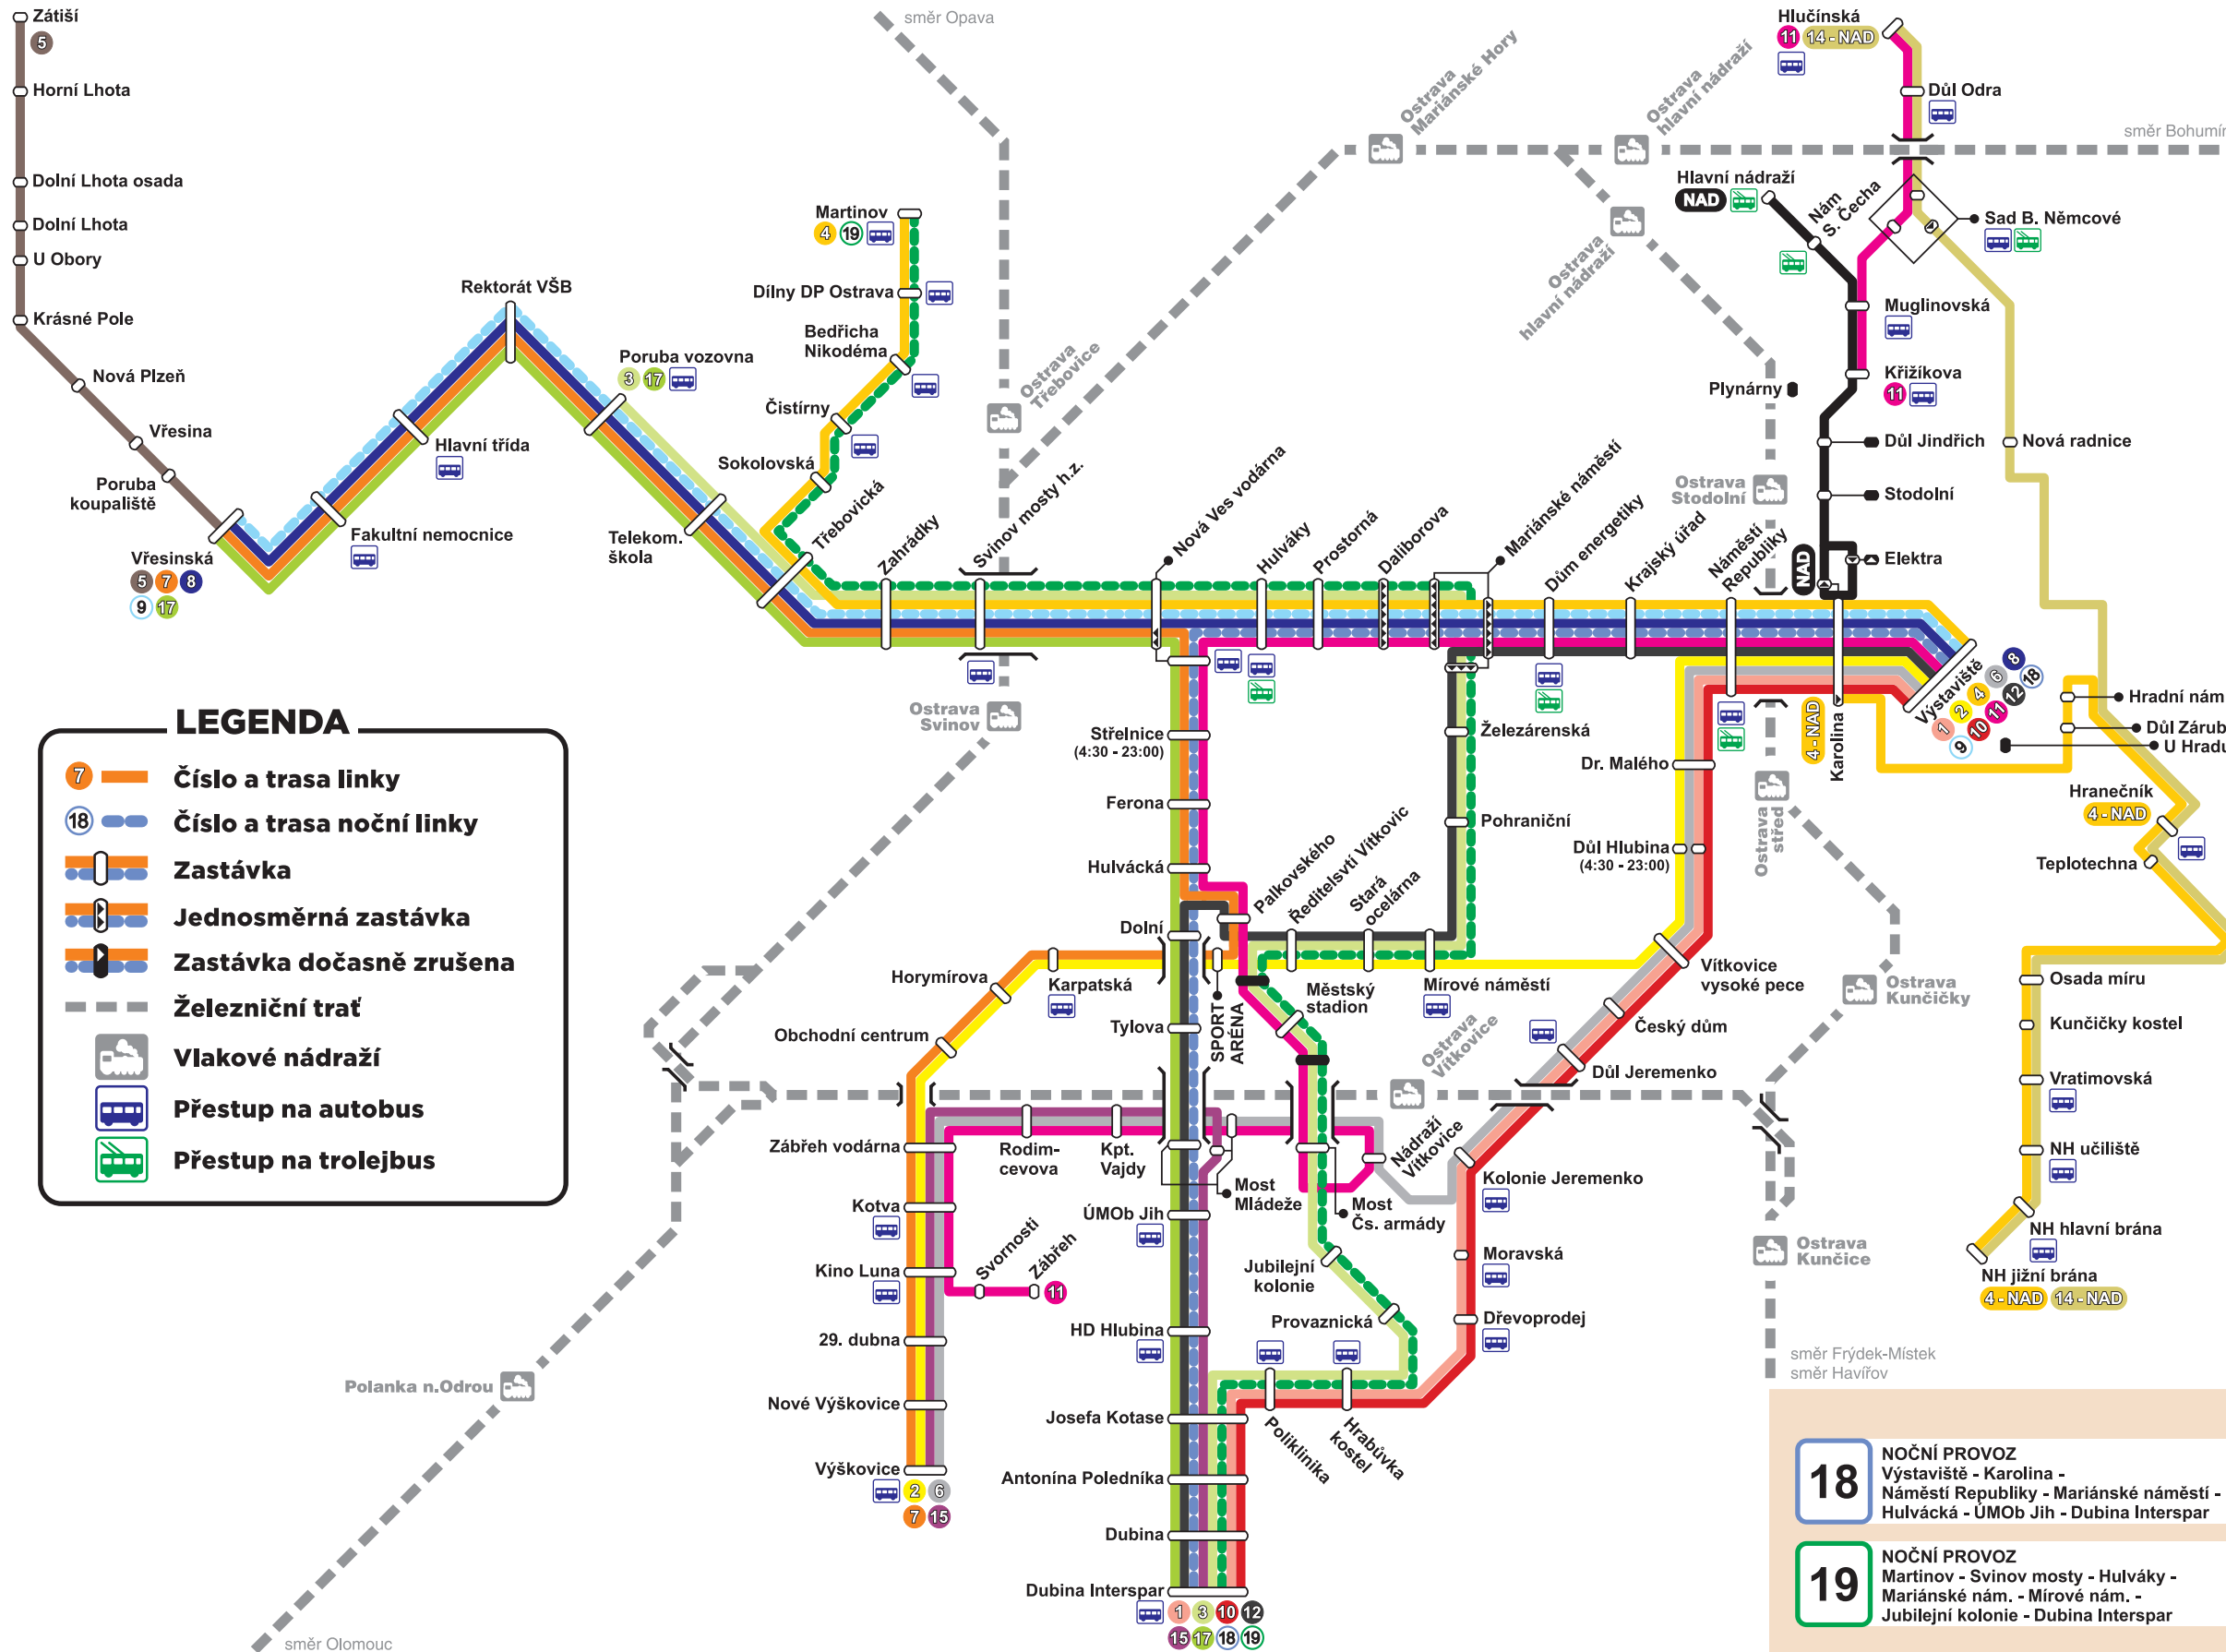

SCHÉMA TRAMVAJOVÉ DOPRAVY V OSTRAVĚ

s platností od 30. 7. 2015 (00:05 h) / po dobu konání III. etapy výstavby terminálu Hranečnick a I. etapy rekonstrukce ul. Nádražní (7. výměna kolejí)

LEGENDA

- **7** Číslo a trasa linky
- **18** Číslo a trasa noční linky
- Zastávka
- Jednosměrná zastávka
- Zastávka dočasně zrušena
- Železniční trať
- Vlakové nádraží
- Přestup na autobus
- Přestup na trolejbus

TRASY LINEK

- **NAD** Karolina - Křižikova - Hlavní nádraží
- **1** Výstaviště - Karolina - Nám. Republiky - Vítkovice vysoké pece - Důl Jeremenko - Moravská - Poliklinika - Dubina Interspar
- **2** Výstaviště - Karolina - Nám. Republiky - Vítkovice vysoké pece - Mírové náměstí - Karpatská - Kotva - Výškovice
- **3** Poruba vozovna - Svinov mosty h.z. - Hulváky - Mariánské nám. - Mírové nám. - Jubilejní kolonie - Dubina Interspar
- **4** Martinov - Svinov mosty - Hulváky - Mariánské náměstí - Náměstí Republiky - Karolina - Výstaviště
- **4-NAD** Karolina - Hranečnick - NH jižní brána
- **5** Vřesinská - Vřesina - Krásné Pole - Dolní Lhota - Horní Lhota - Zátíší
- **6** Výstaviště - Výškovice
  Po dobu letních školních prázdnin od 5. 7. do 29. 8. 2015 linka nejede.
- **7** Vřesinská - Poruba vozovna - Svinov mosty - Hulvácká - Palkovského - Karpatská - Kotva - Výškovice
- **8** Vřesinská - Poruba vozovna - Svinov mosty h.z. - Hulváky - Mariánské nám. - Karolina - Výstaviště
- **9** NOČNÍ PROVOZ
  Vřesinská - Poruba vozovna - Svinov mosty - Hulváky - Mariánské nám. - Náměstí Republiky - Karolina - Výstaviště
- **10** Výstaviště - Dubina Interspar
  Po dobu letních školních prázdnin od 5. 7. do 29. 8. 2015 linka nejede.
- **11** Část A: Zábřeh - Kotva - Nádraží Vítkovice - Nová Ves vodárna - Karolina - Výstaviště
  Část B: Křižikova - Sad B. Němcové - Hlučinská
- **12** Výstaviště - Náměstí Republiky - Mariánské náměstí - Mírové náměstí - Palkovského - ÚMOb Jih - Dubina Interspar
- **14-NAD** Hlučinská - Hranečnick - NH jižní brána
- **15** Výškovice - Kotva - Zábřeh vodárna - Kpt. Vajdy - Most Mládeže - ÚMOb Jih - Dubina Interspar
- **17** Vřesinská - Poruba vozovna - Svinov mosty - Hulvácká - ÚMOb Jih - Dubina Interspar
- **18** NOČNÍ PROVOZ
  Výstaviště - Karolina - Náměstí Republiky - Mariánské náměstí - Hulvácká - ÚMOb Jih - Dubina Interspar
- **19** NOČNÍ PROVOZ
  Martinov - Svinov mosty - Hulváky - Mariánské nám. - Mírové nám. - Jubilejní kolonie - Dubina Interspar